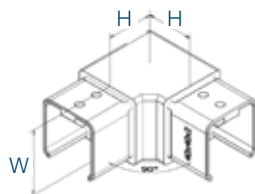

Rohrverbinder 90° L

304 Indoor satin	W	H
4202.404.304	2 40x40x1,5	50
4202.640.304	2 60x40x1,5	70

316 Outdoor satin	W	H
4202.404.316	2 40x40x1,5	50
4202.640.316	2 60x40x1,5	70