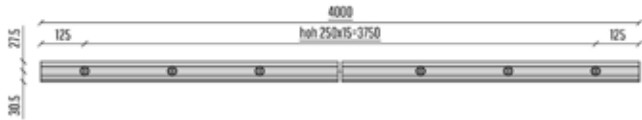

UNIQ SB-0 0.5S| TOPMONTAGE 0,5 KN

BASISPROFIL

- 2089015 SB-O 0,5S Brut
- 2089017 SB-O 0,5S Edelstahloptik

L
4000 mm
4000 mm