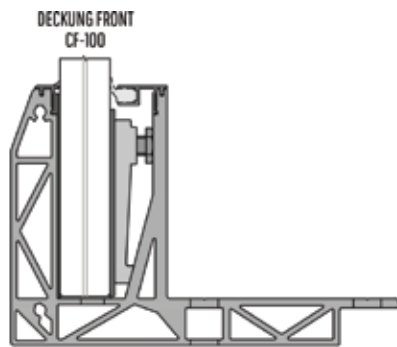

UNIQU SB-01 | INFO