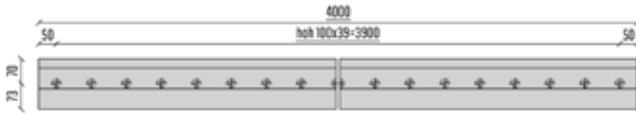

UNIQ SB-A1S | INFO

UNIQ SB-A2S | SEITENMONTAGE 2KN

BASISPROFIL

- 2090414 SB-A2S Brut
- 2090415 SB-A2S Edelstahloptik

L
4000 mm
4000 mm

Einfache Montage durch loses Bein Außenseite

GLASMONTAGESET (GMS)

- 2090377 GMS-L5 - 12/12/pvb
- 2090378 GMS-XL5- 10/10/pvb
- 2090378 GMS-XL5 - 19