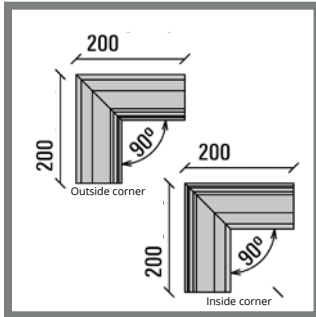

ECKSTÜCKE

- 2090620 SB-A2S Außenecke Brut
- 2090619 SB-A2S Außenecke Edelstahloptik

- 2090597 SB-A2S Innenecke Brut
- 2090598 SB-A2S Innenecke Edelstahloptik