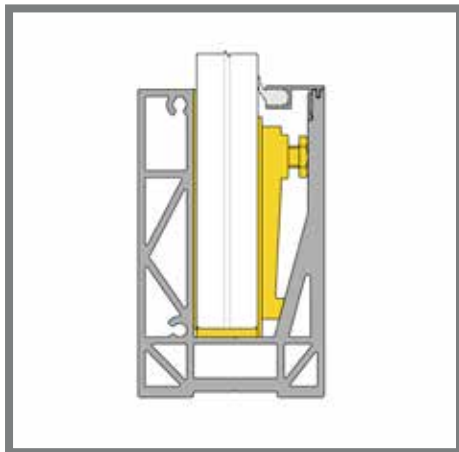

GLASMONTAGESET (GMS)

- 2020151 GMS-L1 - 10/10/pvb
- 2028329 GMS-XL1 - 8/8/pvb
- 2028334 GMS-XXL1 - 15

L
4000 mm
4000 mm
4000 mm

Inhalt:
Klemmstreifen + Glasklötze + erforderliche Dichtungen