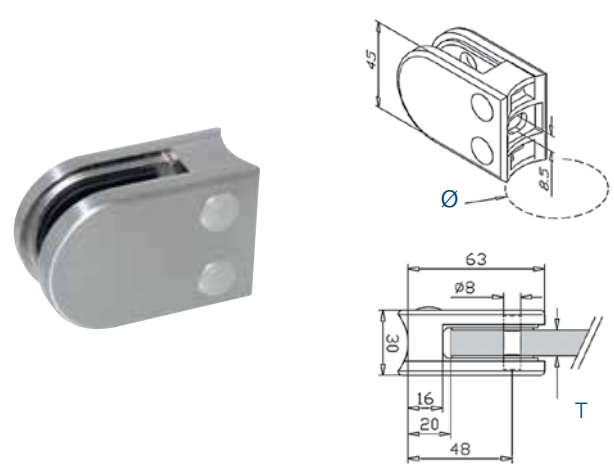

in Verpackung bei Modell 04

Glasklemme Modell 05 - flach **S**

304 Indoor satin		
05.A2.000.01	4	
316 Outdoor satin		
05.A4.000.01	4	
Zamak Edelstahloptik		
05.ZN.000.01	4	

Glasklemme Modell 05 - Rohr **S**