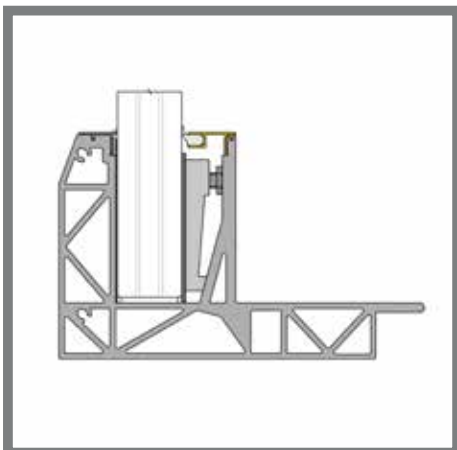

BLENDLEISTE INNENSEITE

- 2089114 CR-XL3 - 12/12/pvb - Brut
- 2089363 CR-XL3 - 12/12/pvb - Edelstahloptik
- 2089114 CR-XL3 - 8/8/8/pvb - Brut
- 2089363 CR-XL3 - 8/8/8/pvb - Edelstahloptik
- 2089112 CR-L3 - 15/15/pvb - Brut
- 2089362 CR-L3 - 15/15/pvb - Edelstahloptik
- 2089112 CR-L3 - 10/10/10/pvb - Brut
- 2089362 CR-L3 - 10/10/10/pvb - Edelstahloptik

B **L**
33 4000 mm
33 4000 mm
33 4000 mm
33 4000 mm
27 4000 mm
27 4000 mm
27 4000 mm
27 4000 mm

OPTIONAL FÜR BODENSEITE

- 1012309 Gummi Bodenseite

L
1000 mm