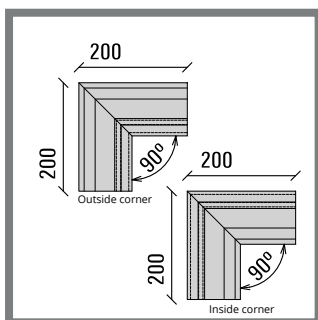

ECKSTÜCKE

- 2090612 SB-A2 Außenecke Brut
- 2090486 SB-A2 Außenecke Edelstahloptik
- 2090610 SB-A2 Innenecke Brut
- 2090487 SB-A2 Innenecke Edelstahloptik