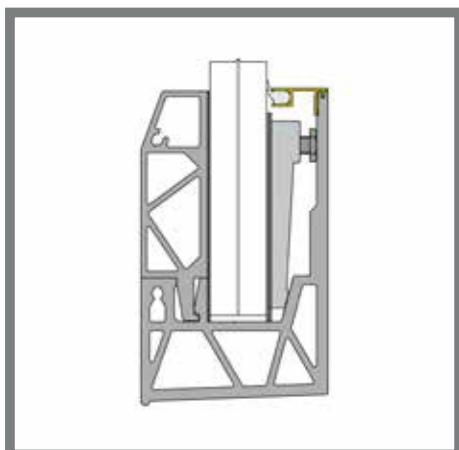

BLENDELEISTE INNENSEITE

		B	L
2089108	CR-XXL1 - 10/10/pvb - Brut	28	4000 mm
2089360	CR-XXL1 - 10/10/pvb - Edelstahloptik	28	4000 mm
2089106	CR-XL1 - 12/12/pvb - Brut	25	4000mm
2089359	CR-XL1 - 12/12/pvb - Edelstahloptik	25	4000mm
2089620	CR-XXL3 - 19 - Brut	31	4000mm
2089622	CR-XXL3 - 19 - Edelstahloptik	31	4000mm

OPTIONAL FÜR BODENSEITE

		B	L
1012309	Gummi Bodenseite		1000 mm