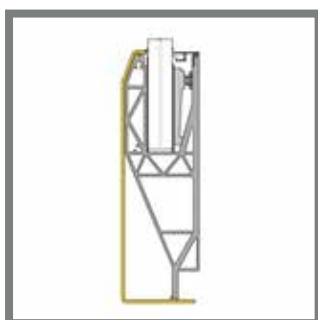

KAP CC

- 2089065 Kap CC-225 Brut
- 2089067 Kap CC-225 Edelstahloptik

ANKER SB-A1

- 2008327 FISCHER Injektionsmörtel SB 390 S
- 2089149 FISCHER RSB 10 MINI Kapsel (Alternative)
- 2089142 FIS A M 10x150 ANKERSTANGE indoor
- 2089814 FIS A M 10x150 ANKERSTANGE A4 outdoor