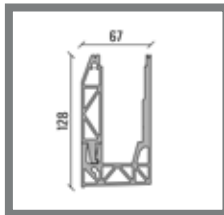

98

UNIQ SB-A1S | SEITENMONTAGE 1 KN

BASISPROFIL

- 2089057 SB-A1S Brut
- 2089059 SB-A1S Edelstahloptik

L
4000 mm
4000 mm

Einfache Montage durch loses Bein Außenseite

GLASMONTAGESET (GMS)

- 2028606 GMS-L4- 10/10/pvb
- 2028850 GMS-XL4 - 8/8/pvb
- 2029977 GMS-XXL4 - 15