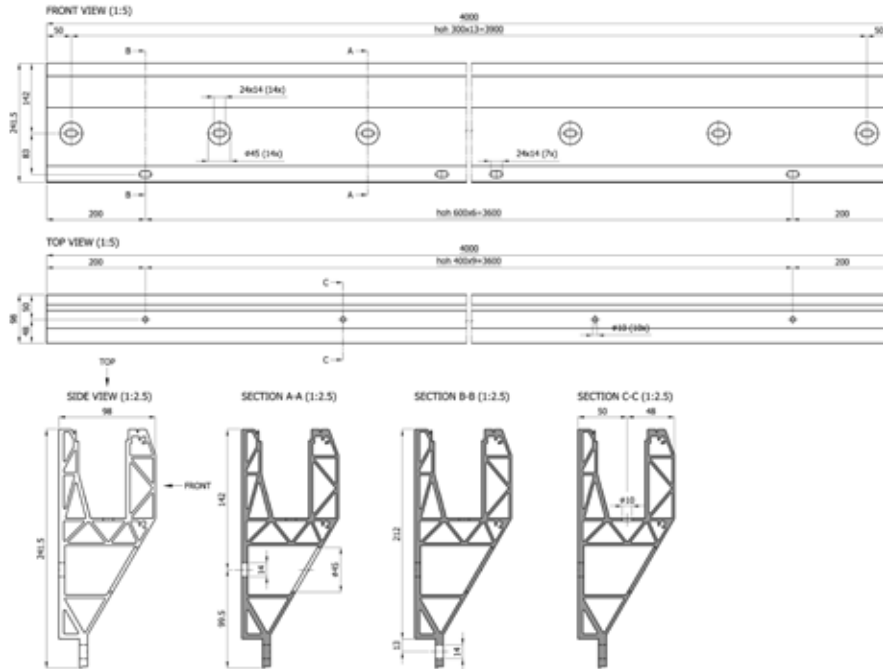

UNIQU SB-A3 | INFO