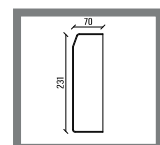

Kleine Farbunterschiede zwischen Kappe und Profil sind möglich.