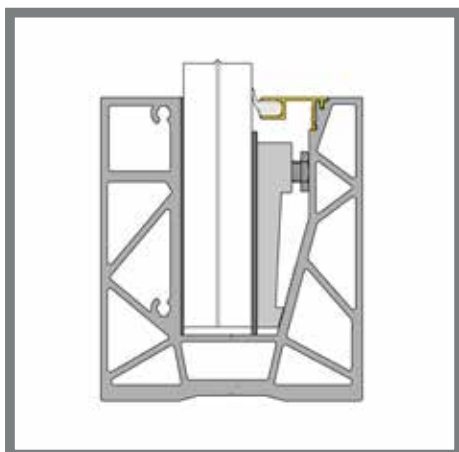

L
4000 mm
4000 mm

GLASMONTAGESET (GMS)

- 2028356 GMS-L2 - 12/12/pvb
- 2028588 GMS-XXL3 - 10/10/pvb
- 2028588 GMS-XXL3 - 19

L
4000 mm
4000 mm
4000 mm

Inhalt:
Klemmstreifen + Glasklötze + erforderliche Dichtungen