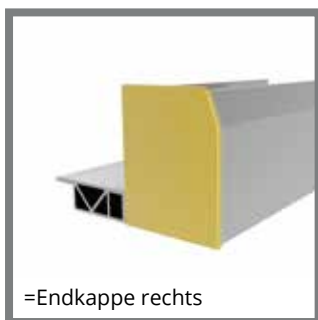

L
4000 mm
4000 mm

OPTIONAL FÜR FLURSEITE

- 1012311 Gummi Flurseite

L
1000 mm

LEISTE VERKLEIDUNG

	D	B	L
2089098 CF-303 Brut	3	35	4000 mm
2089355 CF-303 Edelstahloptik	3	35	4000 mm
2089100 CF-312 Brut	12	44	4000 mm
2089356 CF-312 Edelstahloptik	12	44	4000 mm
2089102 CF-320 Brut	20	52	4000 mm
2089357 CF-320 Edelstahloptik	20	52	4000 mm