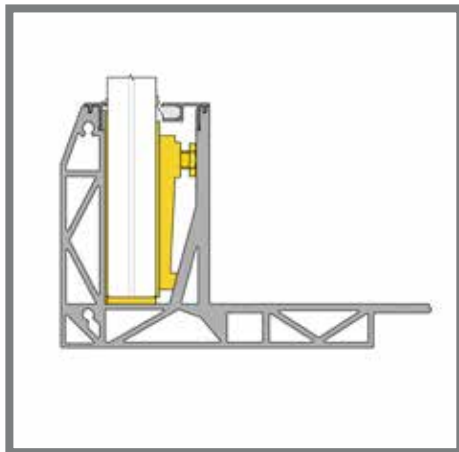

VERSTELLBAR

Die Profile werden mit verstellbaren Muttern fixiert, sodass sie auf rauen Untergründen waagrecht eingestellt werden können und das Glas immer senkrecht steht.

SCHNELLE MONTAGE

Eine Balustrade in Rekordzeit montieren: Profil einstellen, Glas einsetzen, Klemmstreifen sinken lassen und Schrauben anziehen. So schnell und einfach geht es.

TOP MONTAGE (O)

SEITEN MONTAGE (A)

UNIQU SB-01 | TOP-MONTAGE 1 KN

BASISPROFIL

- 2089036 SB-O1 Brut
- 2089038 SB-O1 Edelstahloptik

L
4000 mm
4000 mm

GLASMONTAGESET (GMS)

- 2020151 GMS-L1 - 10/10/pvb
- 2028329 GMS-XL1 - 8/8/pvb
- 2028334 GMS-XXL1 - 15