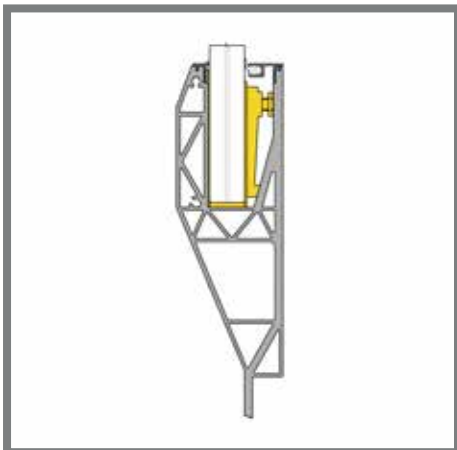

UNIQ SB-03 | INFO

UNIQ SB-A1 | SEITENMONTAGE

1 KN

BASISPROFIL

- 2089122 SB-A1 Brut
- 2062745 SB-A1 Edelstahloptik

L
4000 mm
4000 mm

GLASMONTAGESET (GMS)

- 2020151 GMS-L1 - 10/10/pvb
- 2028329 GMS-XL1 - 8/8/pvb
- 2028334 GMS-XXL1 - 15