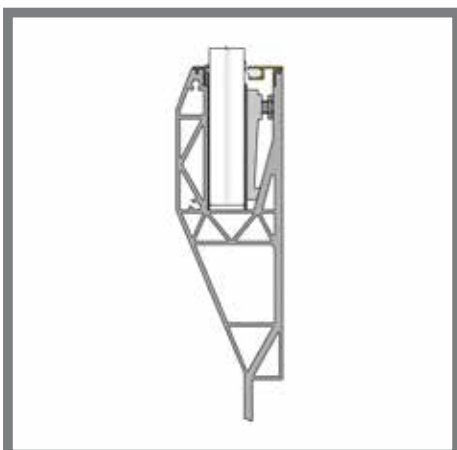

BLENDLEISTE INNENSEITE

	B	L
2089104 CR-L1 - 10/10/pvb - Brut	21	4000 mm
2089358 CR-L1 - 10/10/pvb - Edelstahloptik	21	4000 mm
2089106 CR-XL1 - 8/8/pvb - Brut	25	4000 mm
2089359 CR-XL1 - 8/8/pvb - Edelstahloptik	25	4000 mm
2089108 CR-XXL1 - 15 - Brut	28	4000 mm
2089360 CR-XXL1 - 15 - Edelstahloptik	28	4000 mm

OPTIONAL FÜR BODENSEITE

	B	L
1012309 Gummi Bodenseite		1000 mm