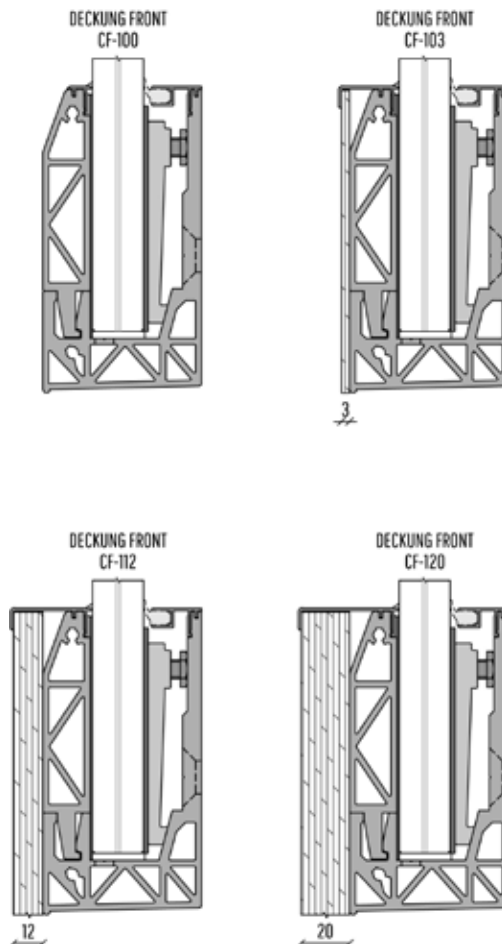

UNIQ SB-A1S | INFO