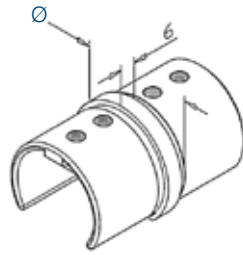

Rohrverbinder

304 Indoor satin		Ø
1201.425.304	2	42,4x1,5
1201.485.304	2	48,3x1,5
1201.605.304	2	60,3x1,5

316 Outdoor satin		Ø
1201.425.316	2	42,4x1,5
1201.485.316	2	48,3x1,5
1201.605.316	2	60,3x1,5

316 Outdoor mirror		Ø
1201.425.316#	2	42,4x1,5
1201.485.316#	2	48,3x1,5