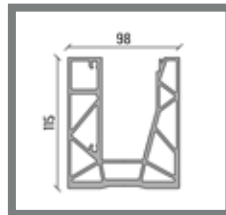

GLASMONTAGESET (GMS)

- 2028356 GMS-L2 - 12/12/pvb
- 2028588 GMS-XXL3 - 10/10/pvb
- 2028588 GMS-XXL3 - 19

L
4000 mm
4000 mm
4000 mm