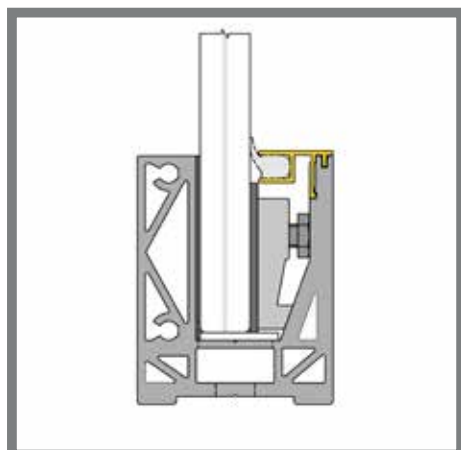

BASISPROFIL

- 2090574 SB-OXS Brut
- 2089695 SB-OXS Edelstahloptik

L
4000 mm
4000 mm

GLASMONTAGESET (GMS)

- 2090155 GMS-S1 - 4/4/pvb
- 2090156 GMS-XS1 - 6/6/pvb
- 2090155 GMS-S1 - 8
- 2090156 GMS-XS1 - 12

L
4000 mm
4000 mm
4000 mm
4000 mm