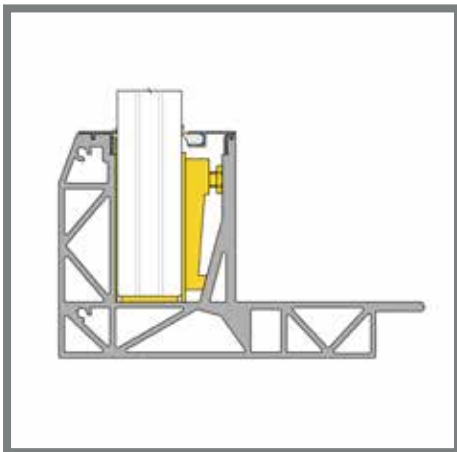

GLASMONTAGESET (GMS)

- 2028527 GMS-XL3 - 12/12/pvb
- 2028527 GMS-XL3 - 8/8/8/pvb
- 2028420 GMS-L3 - 15/15/pvb
- 2028420 GMS-L3 - 10/10/10/pvb

L
4000 mm
4000 mm
4000 mm
4000 mm

Inhalt:
Klemmstreifen + Glasklötze + erforderliche Dichtungen