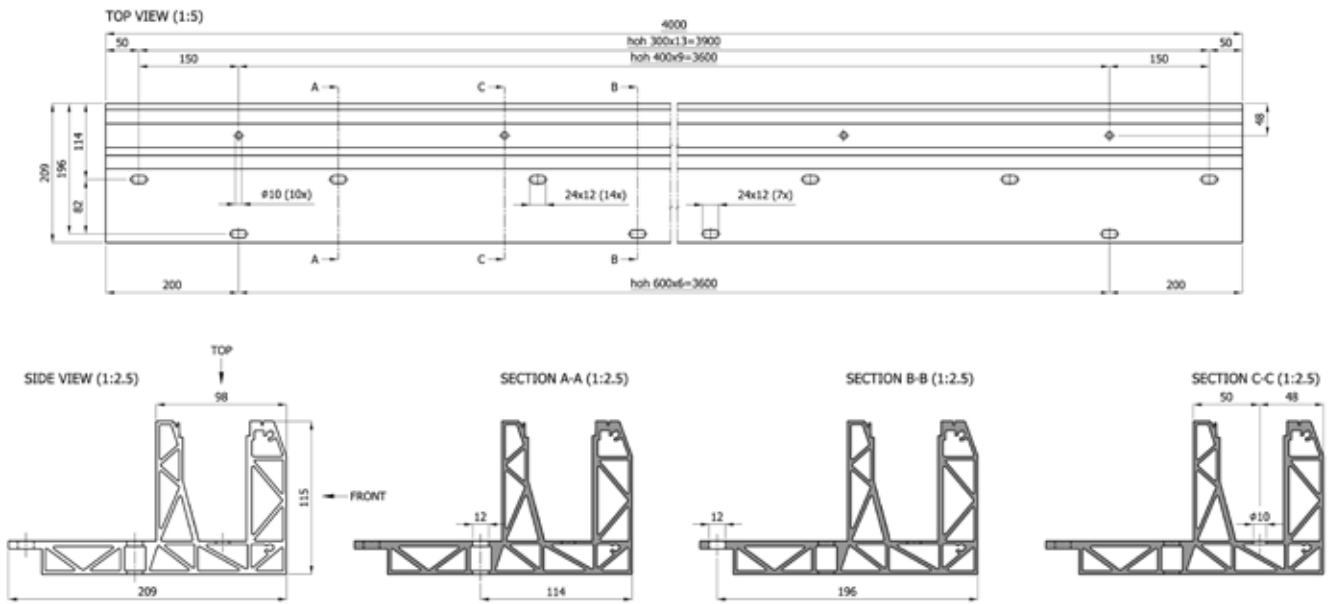

BLENDLEISTE AUSSENSEITE

- 2089096 CF-300 Brut
- 2089354 CF-300 Edelstahloptik

L
4000 mm
4000 mm

OPTIONAL FÜR FLURSEITE

- 1012311 Gummi Flurseite

L
1000 mm

LEISTE VERKLEIDUNG

	D	B	L
2089098 CF-303 Brut	3	35	4000 mm
2089355 CF-303 Edelstahloptik	3	35	4000 mm
2089100 CF-312 Brut	12	44	4000 mm
2089356 CF-312 Edelstahloptik	12	44	4000 mm
2089102 CF-320 Brut	20	52	4000 mm
2089357 CF-320 Edelstahloptik	20	52	4000 mm

ENDKAPPEN

- 2090546 SB-O2 Endkappe links, Brut
- 2090554 SB-O2 Endkappe links, Edelstahloptik
- 2090569 SB-O2 Endkappe rechts, Brut
- 2090559 SB-O2 Endkappe rechts, Edelstahloptik

Kleine Farbunterschiede zwischen Kappe und Profil sind möglich.

ECKSTÜCKE

- 2090632 SB-O2 Außenecke Brut
- 2090631 SB-O2 Außenecke Edelstahloptik
- 2090630 SB-O2 Innenecke Brut
- 2090493 SB-O2 Innenecke Edelstahloptik

ANKER SB-02

- 2008327 FISCHER Injektionsmörtel SB 390 S
- 2089149 FISCHER RSB 10 MINI Kapsel (Alternative)
- 2089819 FIS RGM 10x170 ANKERSTANGE indoor
- 2089820 FIS RGM 10x170 ANKERSTANGE A4 outdoor

UNIQ SB-02 | INFO