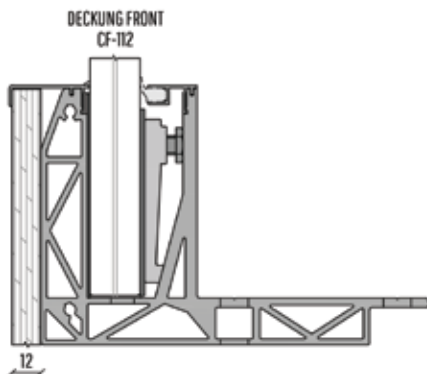

UNIQU SB-01 | INFO