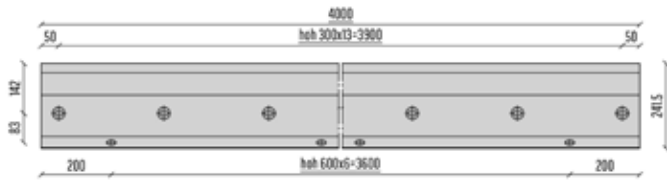

UNIQ SB-A2 | SEITENMONTAGE 2 KN

BASISPROFIL

- 2004963 SB-A2 Brut
- 2001315 SB-A2 Edelstahloptik

L
4000 mm
4000 mm