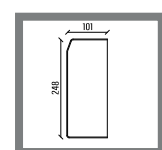

ENDKAPPEN

- 2090566 SB-A2 Endkappe links, Brut
- 2090556 SB-A2 Endkappe links, Edelstahloptik
- 2090571 SB-A2 Endkappe rechts, Brut
- 2090561 SB-A2 Endkappe rechts, Edelstahloptik

Kleine Farbunterschiede zwischen Kappe und Profil sind möglich.