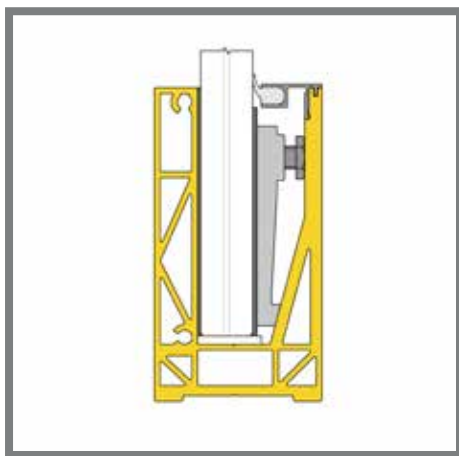

UNIQ SB-0 0.5S| TOPMONTAGE 0,5 KN

BASISPROFIL

- 2089015 SB-O 0,5S Brut
- 2089017 SB-O 0,5S Edelstahloptik

L
4000 mm
4000 mm