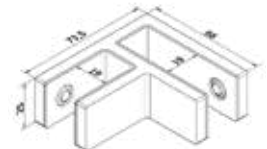

Glasklemme Modell 11 - 090

316 Outdoor
satin

11.A4.090.01 1

Glas
16.76-19mm