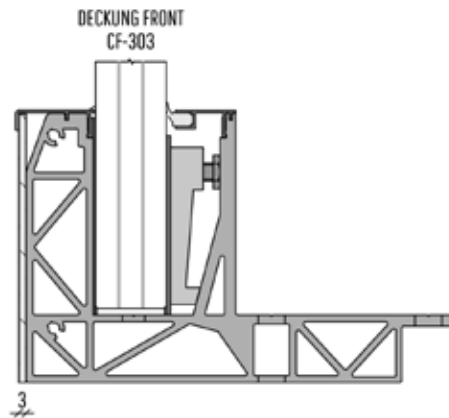

BLENDLEISTE AUSSENSEITE

- 2089096 CF-300 Brut
- 2089354 CF-300 Edelstahloptik

L
4000 mm
4000 mm

OPTIONAL FÜR FLURSEITE

- 1012311 Gummi Flurseite

L
1000 mm

LEISTE VERKLEIDUNG

	D	B	L
2089098 CF-303 Brut	3	35	4000 mm
2089355 CF-303 Edelstahloptik	3	35	4000 mm
2089100 CF-312 Brut	12	44	4000 mm
2089356 CF-312 Edelstahloptik	12	44	4000 mm
2089102 CF-320 Brut	20	52	4000 mm
2089357 CF-320 Edelstahloptik	20	52	4000 mm

ENDKAPPEN

- 2090565 SB-O3 Endkappe links, Brut
- 2090555 SB-O3 Endkappe links, Edelstahloptik
- 2090570 SB-O3 Endkappe rechts, Brut
- 2090560 SB-O3 Endkappe rechts, Edelstahloptik

Kleine Farbunterschiede zwischen Kappe und Profil sind möglich.

ECKSTÜCKE

- 2090636 SB-O3 Außenecke Brut
- 2090494 SB-O3 Außenecke Edelstahloptik

- 2090634 SB-O3 Innenecke Brut
- 2090495 SB-O3 Innenecke Edelstahloptik

ANKER SB-03

- 2008327 FISCHER Injektionsmörtel SB 390 S
- 2089149 FISCHER RSB 10 MINI 2 Kapsel (Alternative)
- 2089141 FIS RGM 10x200 ANKERSTANGE indoor
- 2089144 FIS RGM 10x200 ANKERSTANGE A4 outdoor

UNIQ SB-03 | INFO