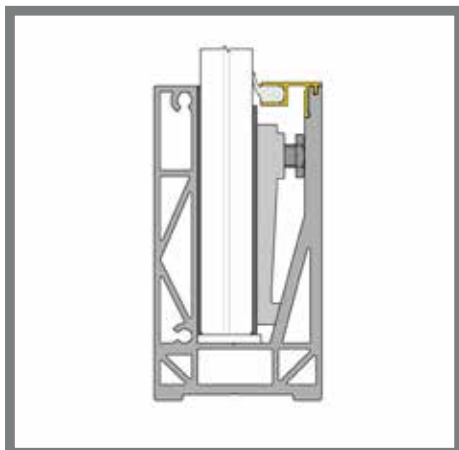

BLENDLEISTE INNENSEITE

- 2089104 CR-L1 - 8/8/pvb - Brut
- 2089358 CR-L1 - 8/8/pvb - Edelstahloptik
- 2089106 CR-XL1 - 6/6/pvb - Brut
- 2089359 CR-XL1 - 6/6/pvb - Edelstahloptik

B   **L**
21   4000 mm
21   4000 mm
25   4000 mm
25   4000 mm

OPTIONAL FÜR BODENSEITE

- 1012309 Gummi Bodenseite

L
1000 mm