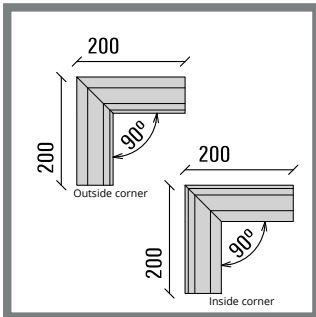

ENDKAPPEN

- 2033421 SB-O1S Endkappe links, Brut
- 2033423 SB-O1S Endkappe links, Edelstahloptik
- 2033422 SB-O1S Endkappe rechts, Brut
- 2033424 SB-O1S Endkappe rechts, Edelstahloptik

Kleine Farbunterschiede zwischen Kappe und Profil sind möglich.