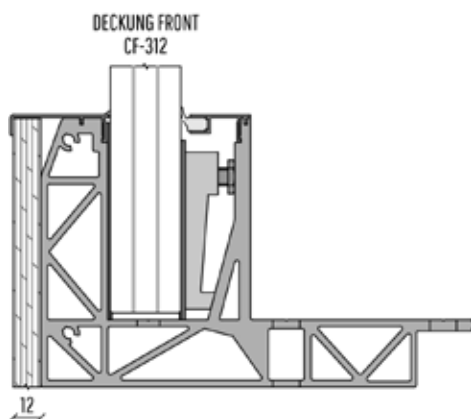

BLENDLEISTE AUSSENSEITE

- 2089096 CF-300 Brut
- 2089354 CF-300 Edelstahloptik

L
4000 mm
4000 mm

OPTIONAL FÜR FLURSEITE

- 1012311 Gummi Flurseite

L
1000 mm

LEISTE VERKLEIDUNG

	D	B	L
2089098 CF-303 Brut	3	35	4000 mm
2089355 CF-303 Edelstahloptik	3	35	4000 mm
2089100 CF-312 Brut	12	44	4000 mm
2089356 CF-312 Edelstahloptik	12	44	4000 mm
2089102 CF-320 Brut	20	52	4000 mm
2089357 CF-320 Edelstahloptik	20	52	4000 mm

ENDKAPPEN

- 2090565 SB-O3 Endkappe links, Brut
- 2090555 SB-O3 Endkappe links, Edelstahloptik
- 2090570 SB-O3 Endkappe rechts, Brut
- 2090560 SB-O3 Endkappe rechts, Edelstahloptik

Kleine Farbunterschiede zwischen Kappe und Profil sind möglich.

ECKSTÜCKE

- 2090636 SB-O3 Außenecke Brut
- 2090494 SB-O3 Außenecke Edelstahloptik

- 2090634 SB-O3 Innenecke Brut
- 2090495 SB-O3 Innenecke Edelstahloptik

ANKER SB-03

- 2008327 FISCHER Injektionsmörtel SB 390 S
- 2089149 FISCHER RSB 10 MINI 2 Kapsel (Alternative)
- 2089141 FIS RGM 10x200 ANKERSTANGE indoor
- 2089144 FIS RGM 10x200 ANKERSTANGE A4 outdoor

UNIQ SB-03 | INFO