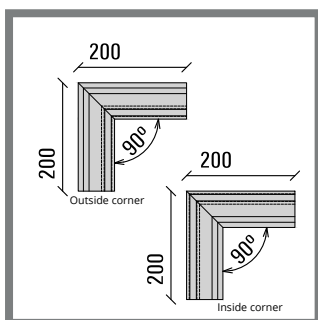

ECKSTÜCKE

- 2090606 SB-A1 Außenecke Brut
- 2090484 SB-A1 Außenecke Edelstahloptik

- 2090602 SB-A1 Innenecke Brut
- 2090485 SB-A1 Innenecke Edelstahloptik