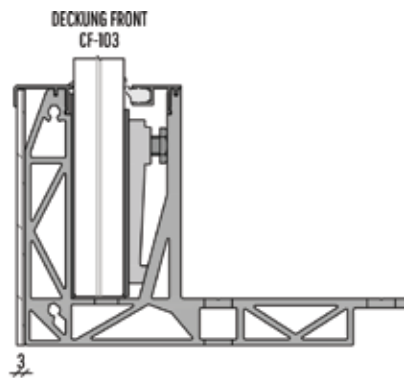

UNIQU SB-01 | INFO