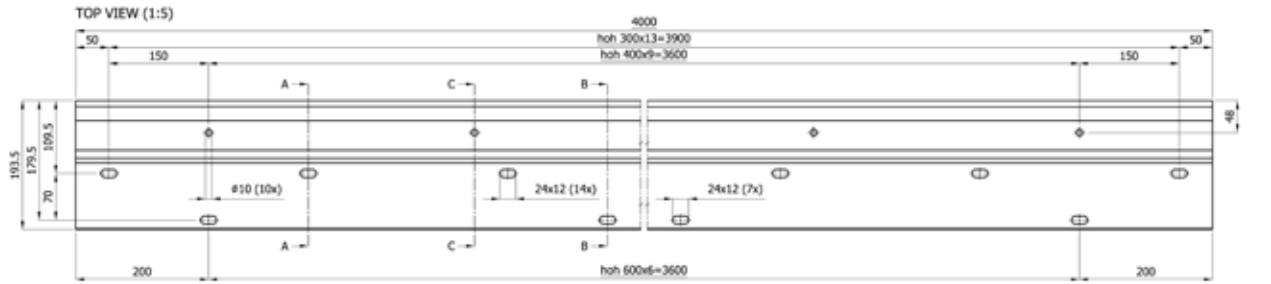

BLENDLEISTE AUSSENSEITE

- 2089096 CF-300 Brut
- 2089354 CF-300 Edelstahloptik

L
4000 mm
4000 mm

OPTIONAL FÜR FLURSEITE

- 1012311 Gummi Flurseite

L
1000 mm

LEISTE VERKLEIDUNG

	D	B	L
2089098 CF-303 Brut	3	35	4000 mm
2089355 CF-303 Edelstahloptik	3	35	4000 mm
2089100 CF-312 Brut	12	44	4000 mm
2089356 CF-312 Edelstahloptik	12	44	4000 mm
2089102 CF-320 Brut	20	52	4000 mm
2089357 CF-320 Edelstahloptik	20	52	4000 mm

ENDKAPPEN

- 2090565 SB-O3 Endkappe links, Brut
- 2090555 SB-O3 Endkappe links, Edelstahloptik
- 2090570 SB-O3 Endkappe rechts, Brut
- 2090560 SB-O3 Endkappe rechts, Edelstahloptik

Kleine Farbunterschiede zwischen Kappe und Profil sind möglich.

ECKSTÜCKE

- 2090636 SB-O3 Außenecke Brut
- 2090494 SB-O3 Außenecke Edelstahloptik

- 2090634 SB-O3 Innenecke Brut
- 2090495 SB-O3 Innenecke Edelstahloptik

ANKER SB-03

- 2008327 FISCHER Injektionsmörtel SB 390 S
- 2089149 FISCHER RSB 10 MINI 2 Kapsel (Alternative)
- 2089141 FIS RGM 10x200 ANKERSTANGE indoor
- 2089144 FIS RGM 10x200 ANKERSTANGE A4 outdoor

UNIQ SB-03 | INFO