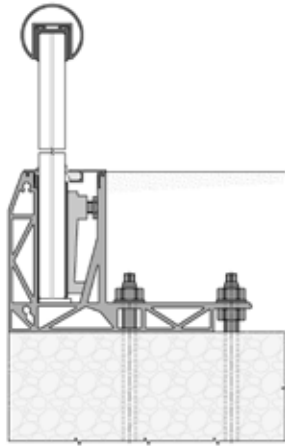

TOP MONTAGE (O)