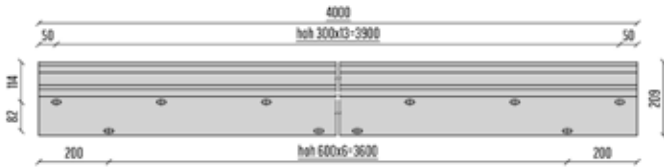

UNIQ SB-02 | TOP-MONTAGE 2 KN

BASISPROFIL

- 2089514 SB-O2 Brut
- 2089516 SB-O2 Edelstahloptik

L
4000 mm
4000 mm