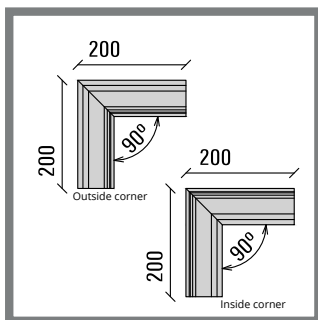

ECKSTÜCKE

- 2090617 SB-A1S Außenecke Brut
- 2090493 SB-A1S Außenecke Edelstahloptik

- 2090618 SB-A1S Innenecke Brut
- 2090497 SB-A1S Innenecke Edelstahloptik