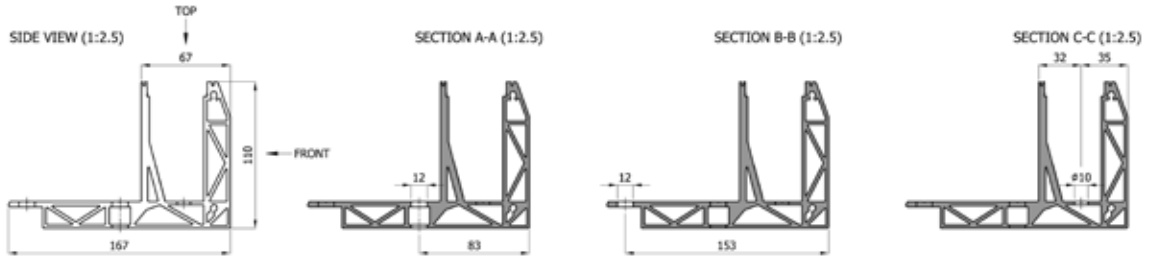

UNIQU SB-01 | INFO