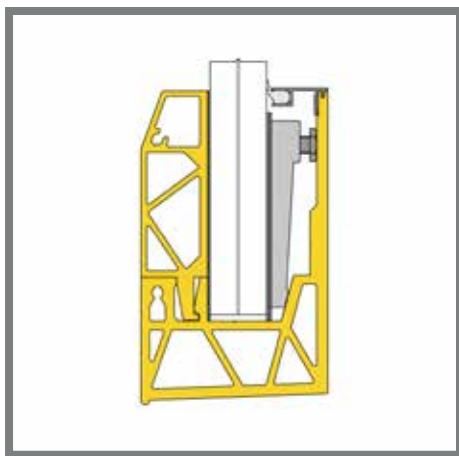

UNIQ SB-A1S | INFO

UNIQ SB-A2S | SEITENMONTAGE 2KN

BASISPROFIL

- 2090414 SB-A2S Brut
- 2090415 SB-A2S Edelstahloptik

L
4000 mm
4000 mm

Einfache Montage durch loses Bein Außenseite

GLASMONTAGESET (GMS)

- 2090377 GMS-L5 - 12/12/pvb
- 2090378 GMS-XL5- 10/10/pvb
- 2090378 GMS-XL5 - 19