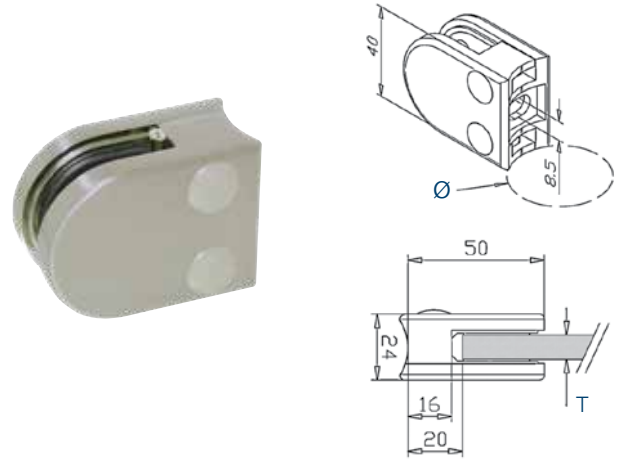

Glasklemme Modell 00 - Rohr **S**

304 Indoor
satin

00.A2.000.01 4

316 Outdoor
satin

00.A4.000.01 4

Zamak
Edelstahloptik

00.ZN.000.01 4

304 Indoor
satin

00.A2.033.01 4 $\emptyset$ 33,7

00.A2.042.01 4 42,4

316 Outdoor
satin

00.A4.033.01 4 $\emptyset$ 33,7

00.A4.042.01 4 42,4

Zamak
Edelstahloptik

00.ZN.042.01 4 $\emptyset$ 42,4