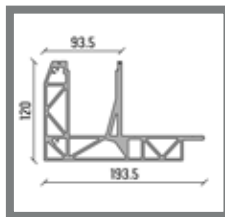

UNIQ SB-03 | TOP-MONTAGE

3 KN

BASISPROFIL

- 2089043 SB-03 Brut
- 2089045 SB-03 Edelstahloptik

L
4000 mm
4000 mm

GLASMONTAGESET (GMS)

- 2028527 GMS-XL3 - 12/12/pvb
- 2028527 GMS-XL3 - 8/8/8/pvb
- 2028420 GMS-L3 - 15/15/pvb
- 2028420 GMS-L3 - 10/10/10/pvb

L
4000 mm
4000 mm
4000 mm
4000 mm

Inhalt:
Klemmstreifen + Glasklötze + erforderliche Dichtungen

BLENDLEISTE INNENSEITE

- 2089114 CR-XL3 - 12/12/pvb - Brut
- 2089363 CR-XL3 - 12/12/pvb - Edelstahloptik
- 2089114 CR-XL3 - 8/8/8/pvb - Brut
- 2089363 CR-XL3 - 8/8/8/pvb - Edelstahloptik
- 2089112 CR-L3 - 15/15/pvb - Brut
- 2089362 CR-L3 - 15/15/pvb - Edelstahloptik
- 2089112 CR-L3 - 10/10/10/pvb - Brut
- 2089362 CR-L3 - 10/10/10/pvb - Edelstahloptik

B **L**
33 4000 mm
33 4000 mm
33 4000 mm
33 4000 mm
27 4000 mm
27 4000 mm
27 4000 mm
27 4000 mm

OPTIONAL FÜR BODENSEITE

- 1012309 Gummi Bodenseite

L
1000 mm