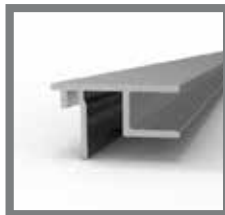

BLENDELEISTE INNENSEITE

- 2089114 CR-XL3 - 12/12/pvb - Brut 33 4000 mm
- 2089363 CR-XL3 - 12/12/pvb - Edelstahloptik 33 4000 mm
- 2089114 CR-XL3 - 8/8/8/pvb - Brut 33 4000 mm
- 2089363 CR-XL3 - 8/8/8/pvb - Edelstahloptik 33 4000 mm
- 2089112 CR-L3 - 15/15/pvb - Brut 27 4000 mm
- 2089362 CR-L3 - 15/15/pvb - Edelstahloptik 27 4000 mm
- 2089112 CR-L3 - 10/10/10/pvb - Brut 27 4000 mm
- 2089362 CR-L3 - 10/10/10/pvb - Edelstahloptik 27 4000 mm

B **L**
33 4000 mm
33 4000 mm
33 4000 mm
33 4000 mm
27 4000 mm
27 4000 mm
27 4000 mm
27 4000 mm

OPTIONAL FÜR BODENSEITE

- 1012309 Gummi Bodenseite

L
1000 mm