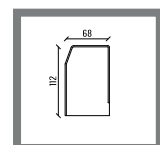

Kleine Farbunterschiede zwischen Kappe und Profil sind möglich.