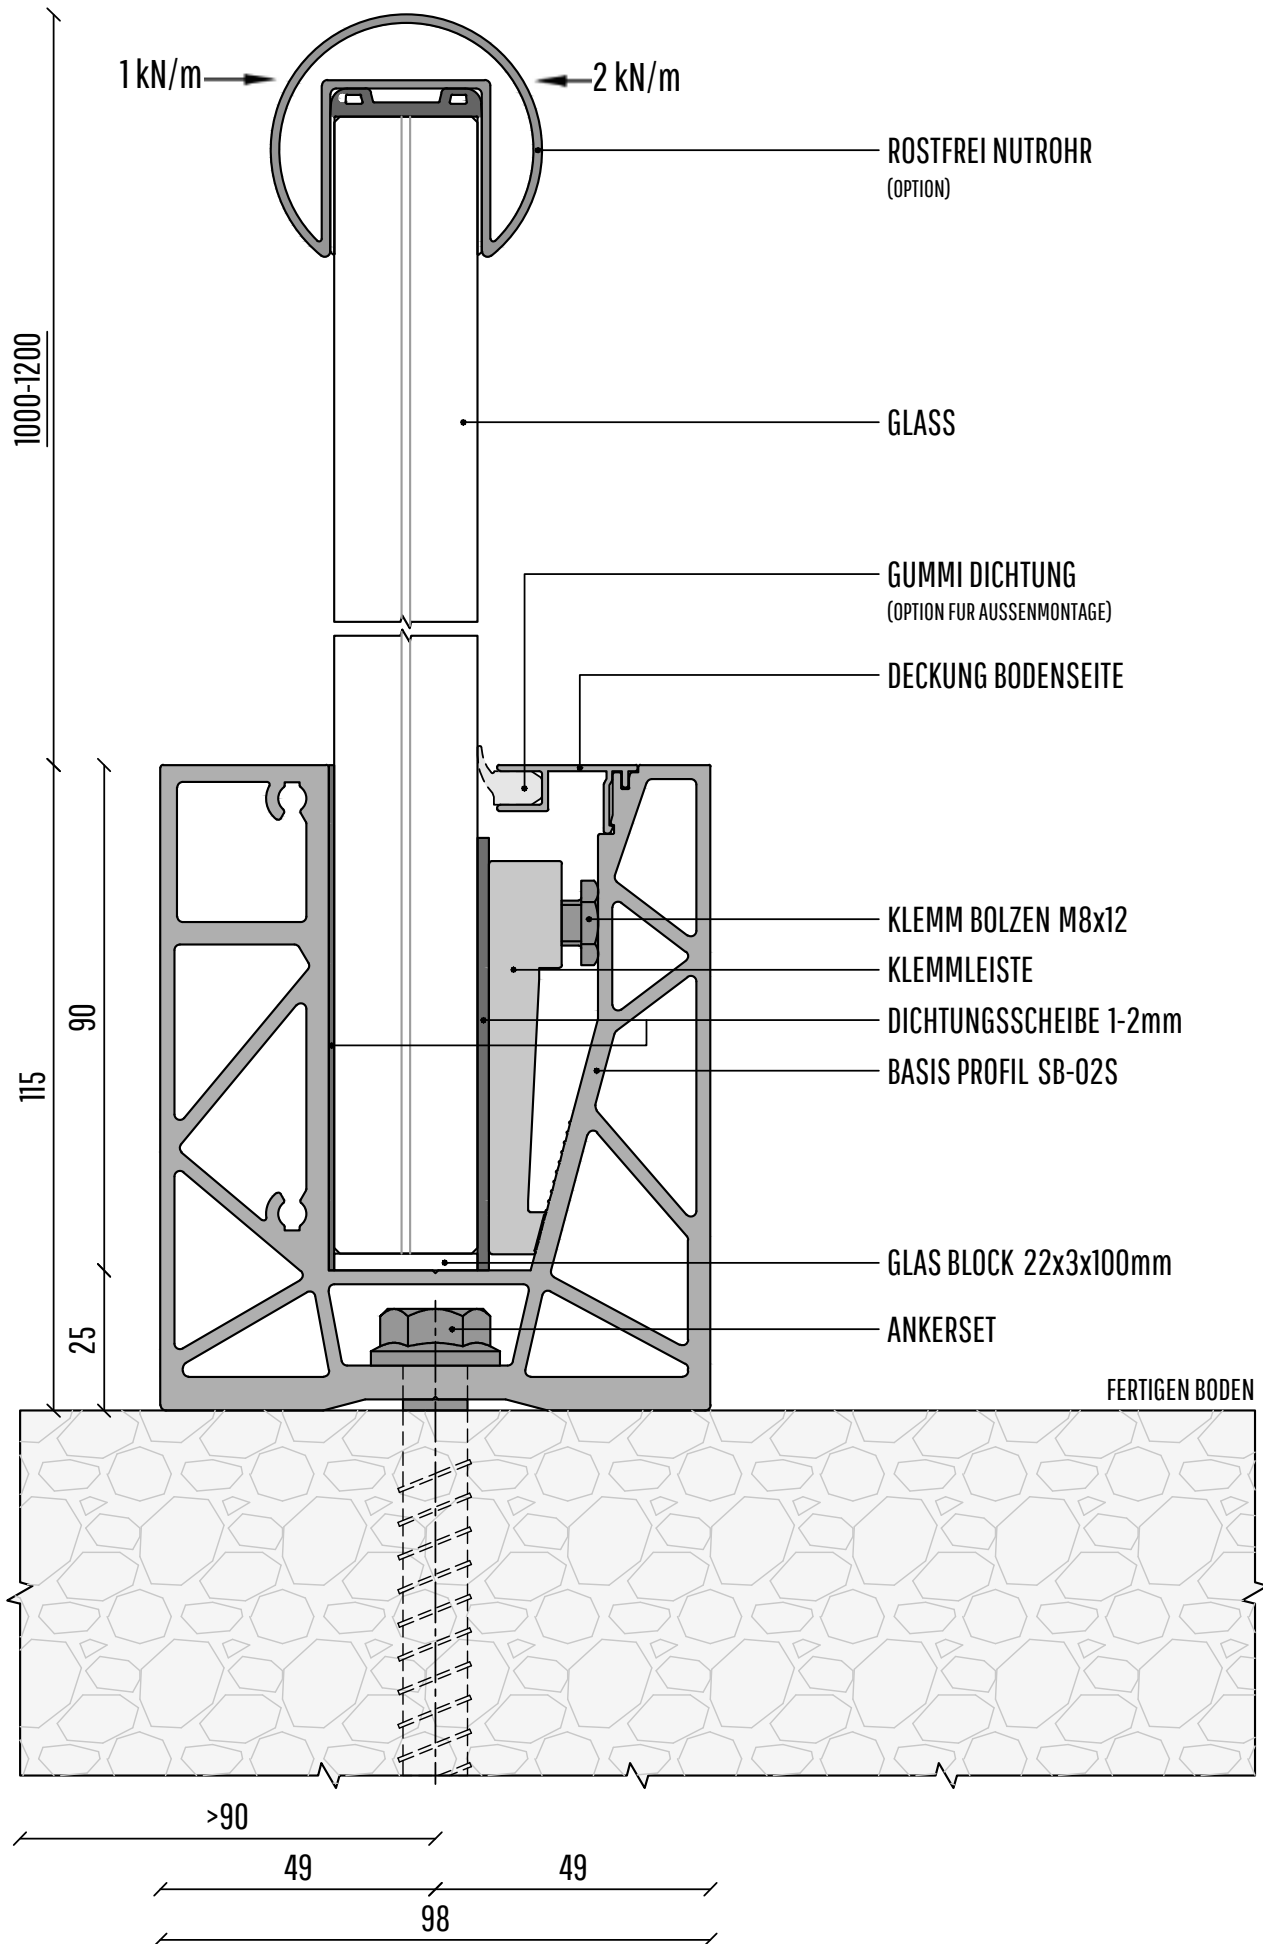

1 kN/m

2 kN/m

1000-1200

ROSTFREI NUTROHR
(OPTION)

GLASS

GUMMI DICHTUNG
(OPTION FUR AUSSENMONTAGE)

DECKUNG BODENSEITE

115

90

KLEMM BOLZEN M8x12

KLEMMLEISTE

DICHTUNGSSCHEIBE 1-2mm

BASIS PROFIL SB-02S

25

GLAS BLOCK 22x3x100mm

ANKERSET

FERTIGEN BODEN

>90

49

49

98