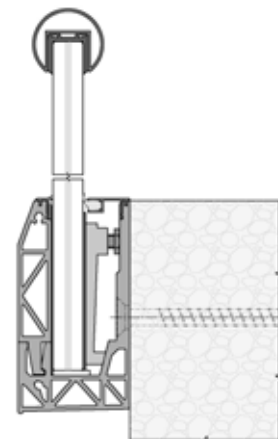

SEITEN MONTAGE (A)