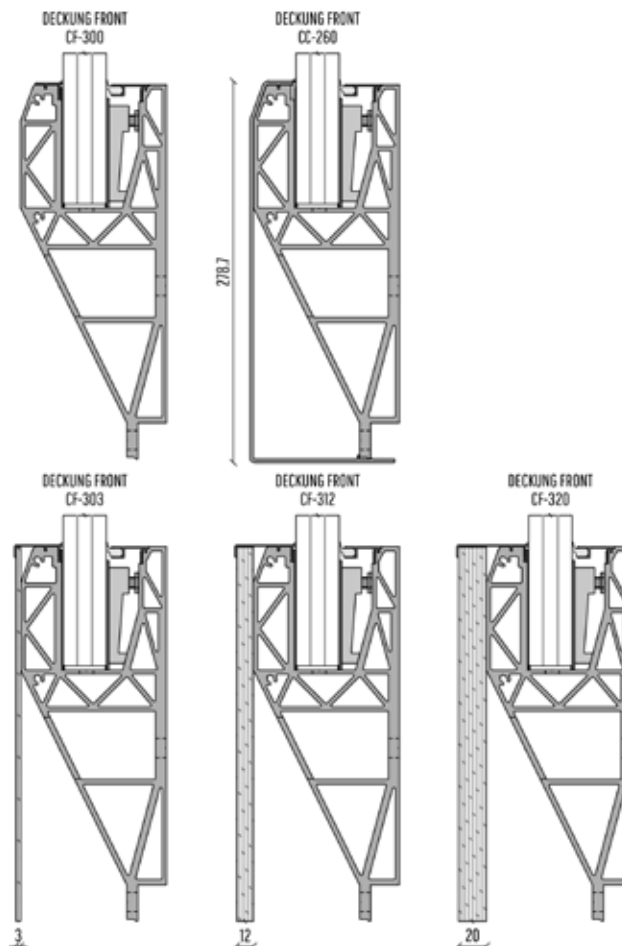

UNIQU SB-A3 | INFO