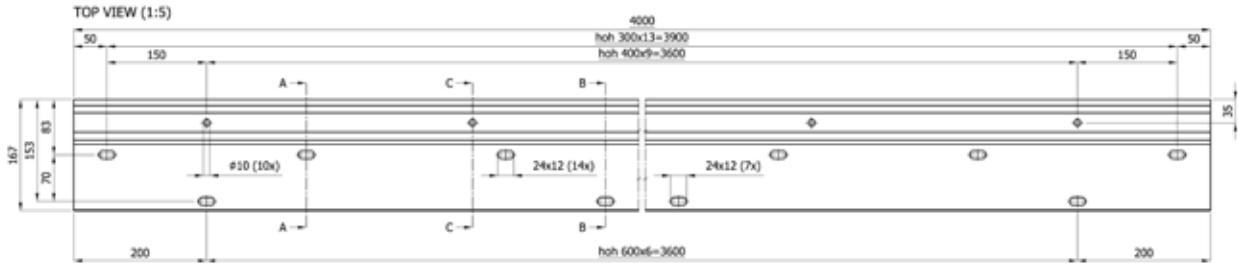

UNIQU SB-01 | INFO