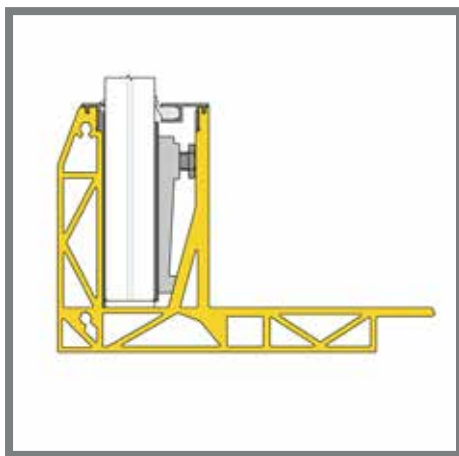

UNIQU SB-01 | TOP-MONTAGE 1 KN

BASISPROFIL

- 2089036 SB-O1 Brut
- 2089038 SB-O1 Edelstahloptik

L
4000 mm
4000 mm