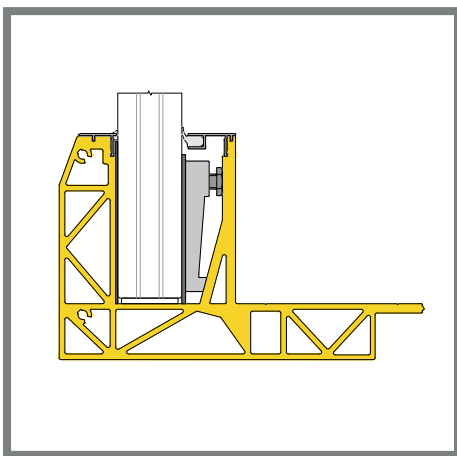

UNIQ SB-03 | TOP-MONTAGE

3 KN

BASISPROFIL

- 2089043 SB-03 Brut
- 2089045 SB-03 Edelstahloptik

L
4000 mm
4000 mm