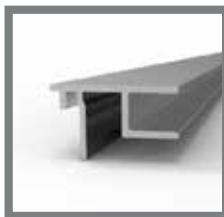

BLENDELEISTE INNENSEITE

2089104	CR-L1 - 10/10/pvb - Brut	21	4000 mm
2089358	CR-L1 - 10/10/pvb - Edelstahloptik	21	4000 mm
2089106	CR-XL1 - 8/8/pvb - Brut	25	4000 mm
2089359	CR-XL1 - 8/8/pvb - Edelstahloptik	25	4000 mm
2089108	CR-XXL1 - 15 - Brut	28	4000 mm
2089360	CR-XXL1 - 15 - Edelstahloptik	28	4000 mm

B L