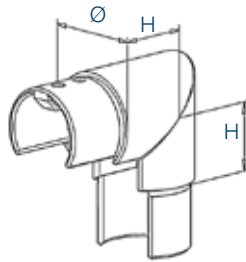

Rohrverbinder vertikal 90°

304 Indoor satin		Ø	H
1203.425.304	2	42,4x1,5	30
1203.485.304	2	48,3x1,5	35

316 Outdoor satin		Ø	H
1203.425.316	2	42,4x1,5	30
1203.485.316	2	48,3x1,5	35