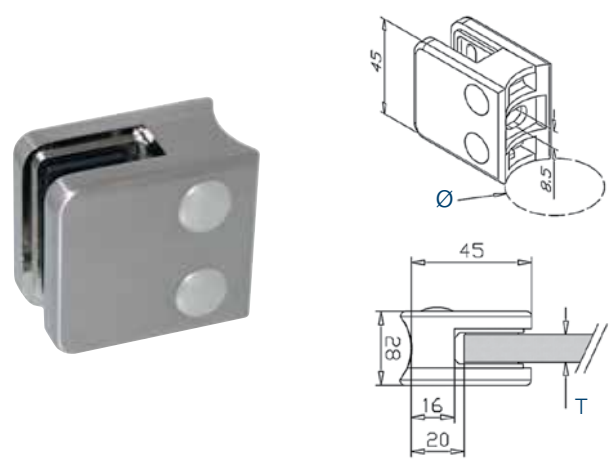

Glasklemme Modell 01 - flach **S**

Glasklemme Modell 01 - Rohr **S**

3 04 Indoor satin		
01.A2.000.01	4	
316 Outdoor satin		
01.A4.000.01	4	
Zamak Edelstahloptik		
01.ZN.000.01	4	

304 Indoor satin		Ø
01.A2.042.01	4	42,4
316 Outdoor satin		Ø
01.A4.042.01	4	42,4
316 Outdoor Mirror		Ø
01.A4.042.01#	4	42,4
Zamak Edelstahloptik		Ø
01.ZN.042.01	4	42,4