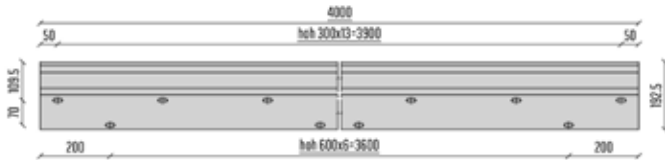

UNIQ SB-03 | TOP-MONTAGE

3 KN

BASISPROFIL

- 2089043 SB-03 Brut
- 2089045 SB-03 Edelstahloptik

L
4000 mm
4000 mm