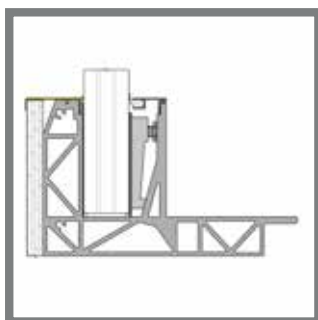

LEISTE VERKLEIDUNG

	D	B	L
2089098 CF-303 Brut	3	35	4000 mm
2089355 CF-303 Edelstahloptik	3	35	4000 mm
2089100 CF-312 Brut	12	44	4000 mm
2089356 CF-312 Edelstahloptik	12	44	4000 mm
2089102 CF-320 Brut	20	52	4000 mm
2089357 CF-320 Edelstahloptik	20	52	4000 mm