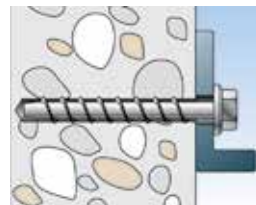

ANKER SB-01S

- 2089146 FISCHER FBS II 12x130/30 US BETONSCHRAUBE indoor
- 2090469 FISCHER FBS II 12x130/30 US BETONSCHRAUBE outdoor

UNIQ SB-01S | INFO

UNIQ SB-02S | TOPMONTAGE

2 KN

BASISPROFIL

- 2090302 SB-02S Brut
- 2090303 SB-02S Edelstahloptik