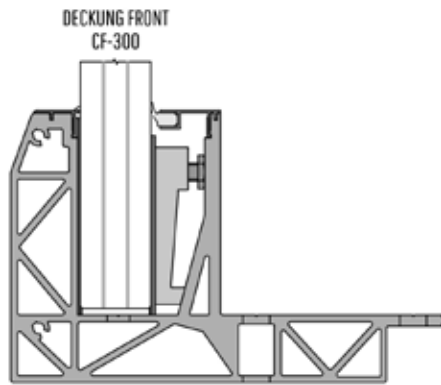

BLENDLEISTE AUSSENSEITE

- 2089096 CF-300 Brut
- 2089354 CF-300 Edelstahloptik

L
4000 mm
4000 mm

OPTIONAL FÜR FLURSEITE

- 1012311 Gummi Flurseite

L
1000 mm

LEISTE VERKLEIDUNG

	D	B	L
2089098 CF-303 Brut	3	35	4000 mm
2089355 CF-303 Edelstahloptik	3	35	4000 mm
2089100 CF-312 Brut	12	44	4000 mm
2089356 CF-312 Edelstahloptik	12	44	4000 mm
2089102 CF-320 Brut	20	52	4000 mm
2089357 CF-320 Edelstahloptik	20	52	4000 mm

ENDKAPPEN

- 2090565 SB-O3 Endkappe links, Brut
- 2090555 SB-O3 Endkappe links, Edelstahloptik
- 2090570 SB-O3 Endkappe rechts, Brut
- 2090560 SB-O3 Endkappe rechts, Edelstahloptik

Kleine Farbunterschiede zwischen Kappe und Profil sind möglich.

ECKSTÜCKE

- 2090636 SB-O3 Außenecke Brut
- 2090494 SB-O3 Außenecke Edelstahloptik

- 2090634 SB-O3 Innenecke Brut
- 2090495 SB-O3 Innenecke Edelstahloptik

ANKER SB-03

- 2008327 FISCHER Injektionsmörtel SB 390 S
- 2089149 FISCHER RSB 10 MINI 2 Kapsel (Alternative)
- 2089141 FIS RGM 10x200 ANKERSTANGE indoor
- 2089144 FIS RGM 10x200 ANKERSTANGE A4 outdoor

UNIQ SB-03 | INFO