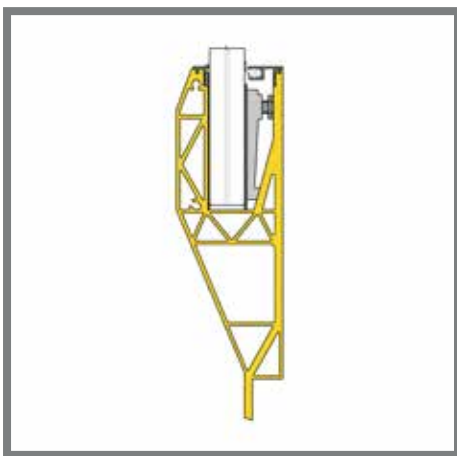

UNIQ SB-A1 | SEITENMONTAGE

1 KN

BASISPROFIL

- 2089122 SB-A1 Brut
- 2062745 SB-A1 Edelstahloptik

L
4000 mm
4000 mm