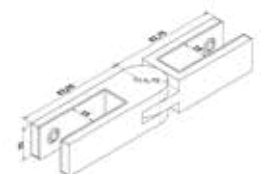

Glasklemme Modell 11 - 180

316 Outdoor
satin 

11.A4.180.01 2

Glas
16.76-19mm

Glasklemme Modell 11 - 270

316 Outdoor
satin 

11.A4.270.01 1

Glas
16.76-19mm