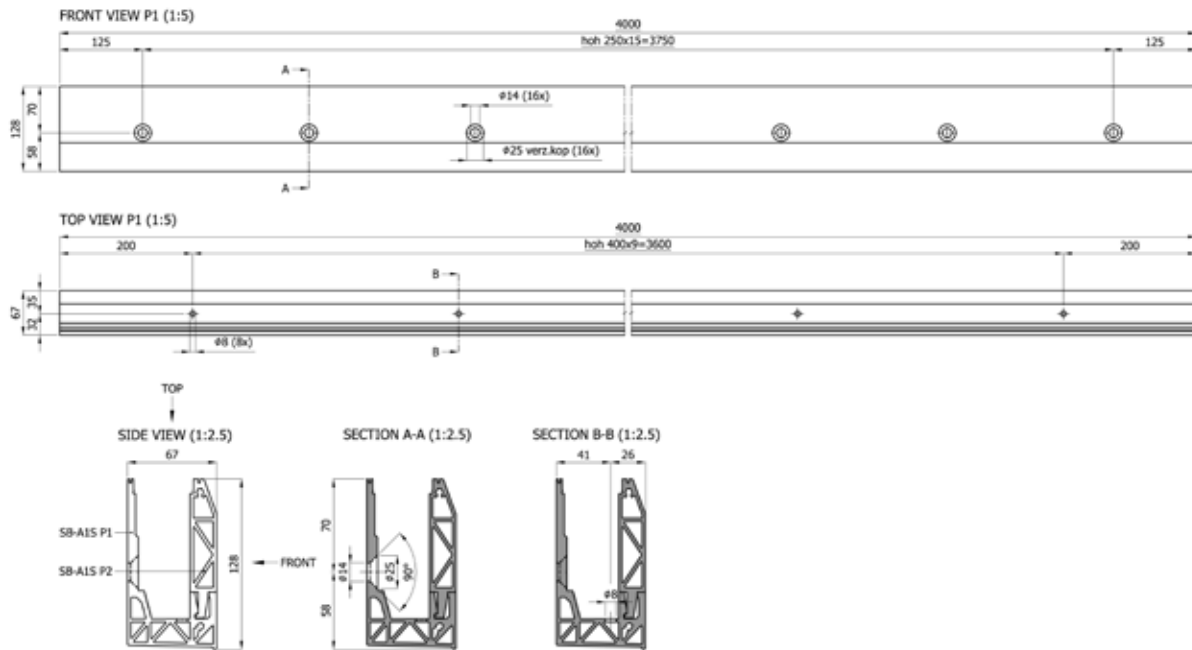

UNIQ SB-A1S | INFO

UNIQ SB-A2S | SEITENMONTAGE 2KN

BASISPROFIL

- 2090414 SB-A2S Brut
- 2090415 SB-A2S Edelstahloptik

L
4000 mm
4000 mm

Einfache Montage durch loses Bein Außenseite

GLASMONTAGESET (GMS)

- 2090377 GMS-L5 - 12/12/pvb
- 2090378 GMS-XL5- 10/10/pvb
- 2090378 GMS-XL5 - 19