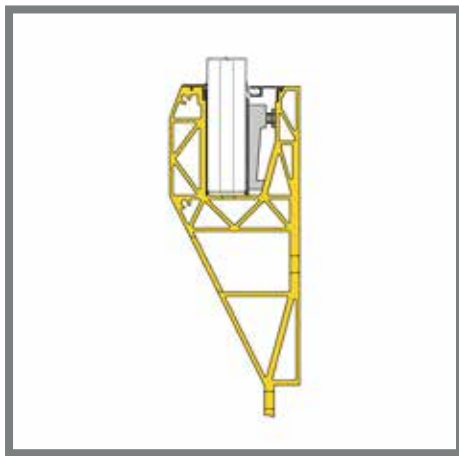

UNIQ SB-A3 | SEITENMONTAGE

3 KN

BASISPROFIL

- 2089512 SB-A3 Brut
- 2089513 SB-A3 Edelstahloptik

L
4000 mm
4000 mm