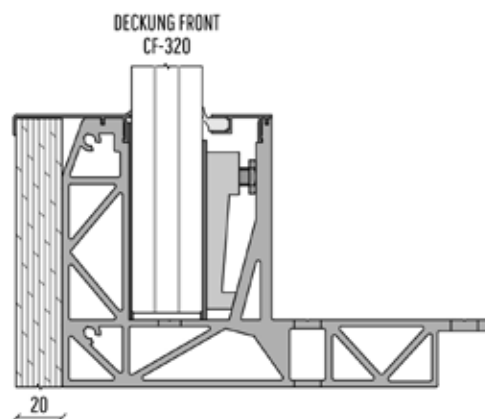

BLENDLEISTE AUSSENSEITE

- 2089096 CF-300 Brut
- 2089354 CF-300 Edelstahloptik

L
4000 mm
4000 mm

OPTIONAL FÜR FLURSEITE

- 1012311 Gummi Flurseite

L
1000 mm

LEISTE VERKLEIDUNG

	D	B	L
2089098 CF-303 Brut	3	35	4000 mm
2089355 CF-303 Edelstahloptik	3	35	4000 mm
2089100 CF-312 Brut	12	44	4000 mm
2089356 CF-312 Edelstahloptik	12	44	4000 mm
2089102 CF-320 Brut	20	52	4000 mm
2089357 CF-320 Edelstahloptik	20	52	4000 mm

ENDKAPPEN

- 2090565 SB-O3 Endkappe links, Brut
- 2090555 SB-O3 Endkappe links, Edelstahloptik
- 2090570 SB-O3 Endkappe rechts, Brut
- 2090560 SB-O3 Endkappe rechts, Edelstahloptik

Kleine Farbunterschiede zwischen Kappe und Profil sind möglich.

ECKSTÜCKE

- 2090636 SB-O3 Außenecke Brut
- 2090494 SB-O3 Außenecke Edelstahloptik

- 2090634 SB-O3 Innenecke Brut
- 2090495 SB-O3 Innenecke Edelstahloptik

ANKER SB-03

- 2008327 FISCHER Injektionsmörtel SB 390 S
- 2089149 FISCHER RSB 10 MINI 2 Kapsel (Alternative)
- 2089141 FIS RGM 10x200 ANKERSTANGE indoor
- 2089144 FIS RGM 10x200 ANKERSTANGE A4 outdoor

UNIQ SB-03 | INFO