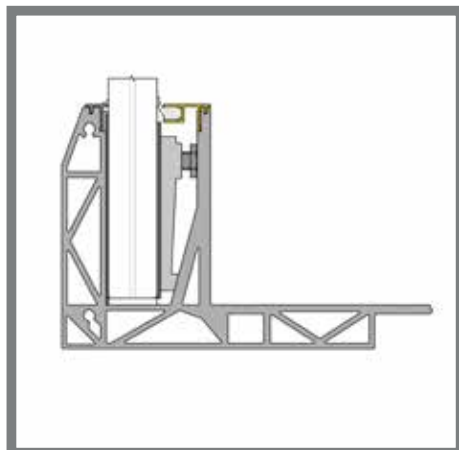

BLENDLEISTE INNENSEITE

	B	L
2089104 CR-L1 - 10/10/pvb - Brut	21	4000 mm
2089358 CR-L1 - 10/10/pvb - Edelstahloptik	21	4000 mm
2089106 CR-XL1 - 8/8/pvb - Brut	25	4000 mm
2089359 CR-XL1 - 8/8/pvb - Edelstahloptik	25	4000 mm
2089108 CR-XXL1 - 15 - Brut	28	4000 mm
2089360 CR-XXL1 - 15 - Edelstahloptik	28	4000 mm

OPTIONAL FÜR BODENSEITE

	B	L
1012309 Gummi Bodenseite		1000 mm