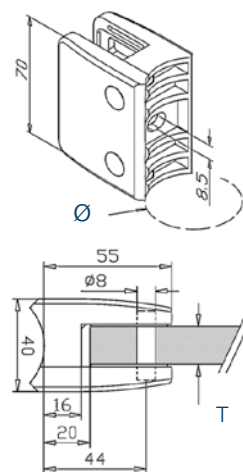

Glasklemme Modell 04 - Rohr **S**

304 Indoor
satin

04.A2.048.01 4 $\varnothing$ 48,3

316 Outdoor
satin

04.A4.048.01 4 $\varnothing$ 48,3

Zamak
Edelstahloptik

04.ZN.048.01 4 $\varnothing$ 48,3