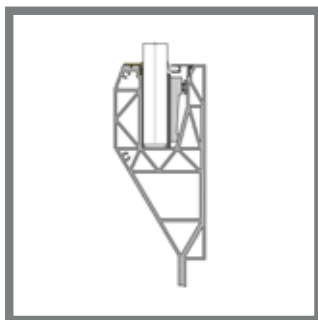

BLENDLEISTE AUSSENSEITE

- 2089096 CF-300 Brut
- 2089354 CF-300 Edelstahloptik

L
4000 mm
4000 mm

OPTIONAL FÜR FLURSEITE

- 1012311 Gummi Flurseite

L
1000 mm