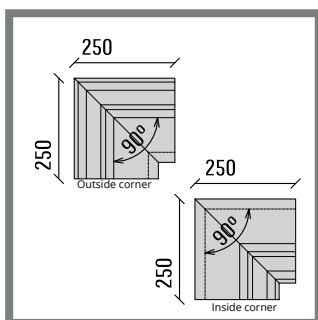

ECKSTÜCKE

- 2090632 SB-O2 Außenecke Brut
- 2090631 SB-O2 Außenecke Edelstahloptik
- 2090630 SB-O2 Innenecke Brut
- 2090493 SB-O2 Innenecke Edelstahloptik