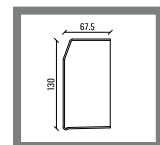

Kleine Farbunterschiede zwischen Kappe und Profil sind möglich.