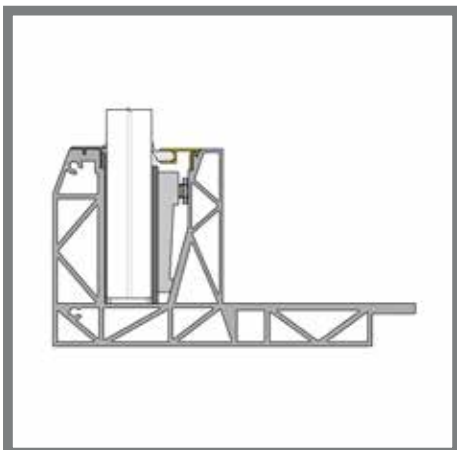

BLENDELEISTE INNENSEITE

- 2089106 CR-XL1 - 12/12/pvb - Brut
- 2089359 CR-XL1 - 12/12/pvb - Edelstahloptik
- 2089620 CR-XXL3 - 19 - Brut
- 2089622 CR-XXL3 - 19 - Edelstahloptik

B   **L**
25   4000 mm
25   4000 mm
31   4000 mm
31   4000 mm

OPTIONAL FÜR BODENSEITE

- 1012309 Gummi Bodenseite

L
1000 mm