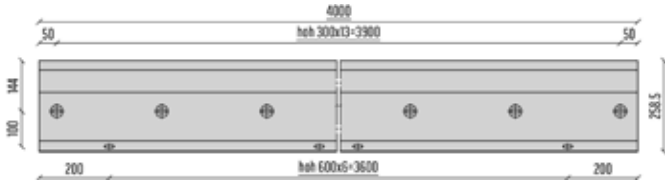

UNIQ SB-A3 | SEITENMONTAGE

3 KN

BASISPROFIL

- 2089512 SB-A3 Brut
- 2089513 SB-A3 Edelstahloptik

L
4000 mm
4000 mm