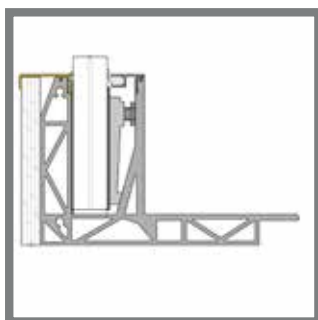

LEISTE VERKLEIDUNG

		D	B	L
2089090	CF-103 Brut	3	25	4000 mm
2089351	CF-103 Edelstahloptik	3	25	4000 mm
2089092	CF-112 Brut	12	34	4000 mm
2089352	CF-112 Edelstahloptik	12	34	4000 mm
2089094	CF-120 Brut	20	42	4000 mm
2089353	CF-120 Edelstahloptik	20	42	4000 mm