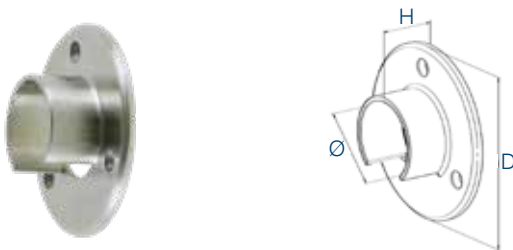

Wandflansch L S

304 Indoor satin	D	Ø	H
1183.426.304	1 95	42,4	30
1183.486.304	1 100	48,3	35
1183.603.304	1 107	60,3	35

316 Outdoor satin	D	Ø	H
1183.426.316	1 95	42,4	30
1183.486.316	1 100	48,3	35
1183.603.316	1 107	60,3	35