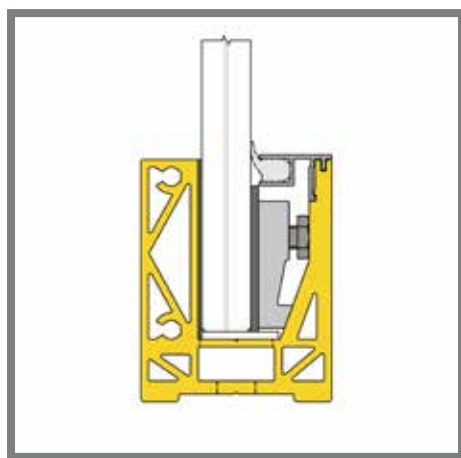

ANKER SB-A2S

- 2089821 FBS II 10x120/35 SK BETONSCHRAUBE indoor
- 2074809 FBS II 10x120/35 SK A4 BETONSCHRAUBE outdoor

UNIQ SB-A2S | INFO

UNIQ SB-OXS | TOPMONTAGE

SB-OXS ist nicht für bauliche oder Sicherheitsanwendungen geeignet.