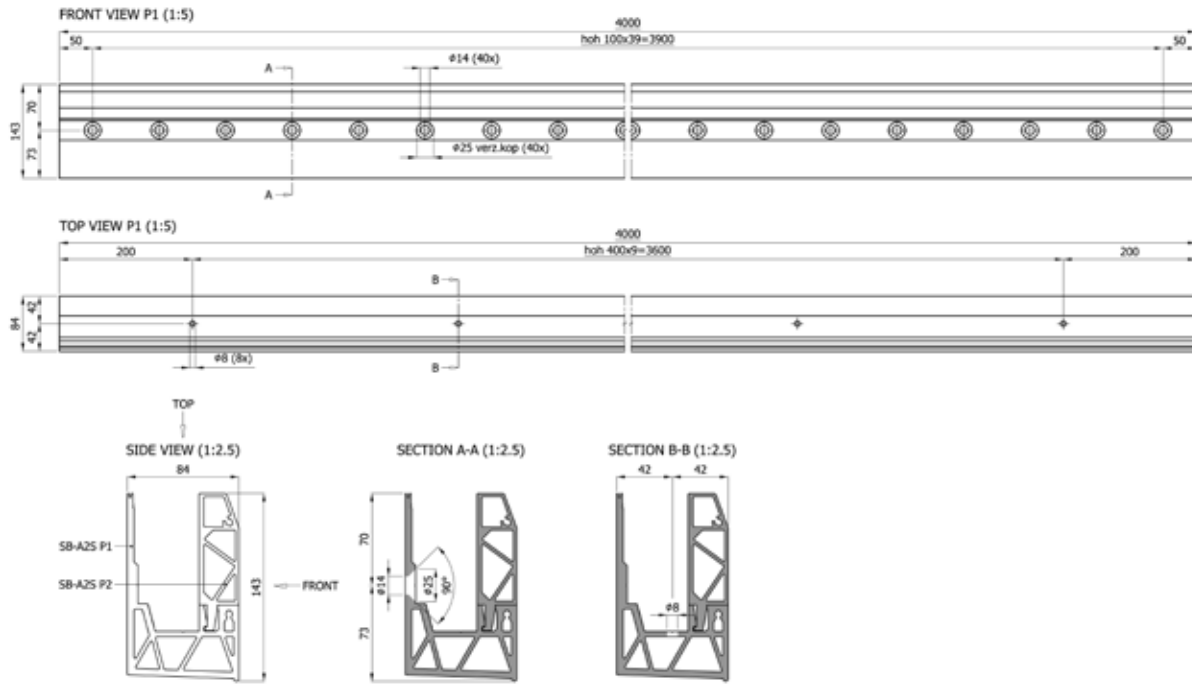

UNIQ SB-A2S | INFO