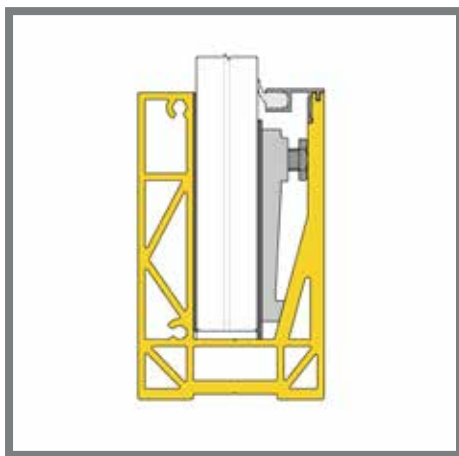

ANKER SB-O 0,5S

- 2089145 FISCHER FBS II 10x120/35 US BETONSCHRAUBE indoor
- 2089143 FISCHER FBS II 10x120/35 US BETONSCHRAUBE outdoor

UNIQ SB-0 0,5S | INFO

UNIQ SB-01S| TOPMONTAGE 1 KN

BASISPROFIL

- 2089022 SB-O1S Brut
- 2089024 SB-O1S Edelstahloptik