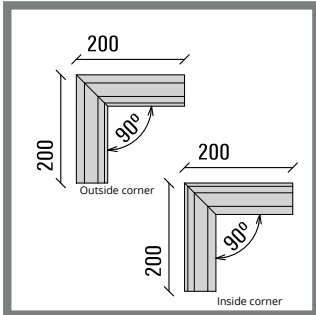

ENDKAPPEN

- 2033417 SB-O 0.5S Endkappe links, Brut
- 2033419 SB-O 0.5S Endkappe links, Edelstahloptik
- 2033418 SB-O 0.5S Endkappe rechts, Brut
- 2033420 SB-O 0.5S Endkappe rechts, Edelstahloptik

Kleine Farbunterschiede zwischen Kappe und Profil sind möglich.