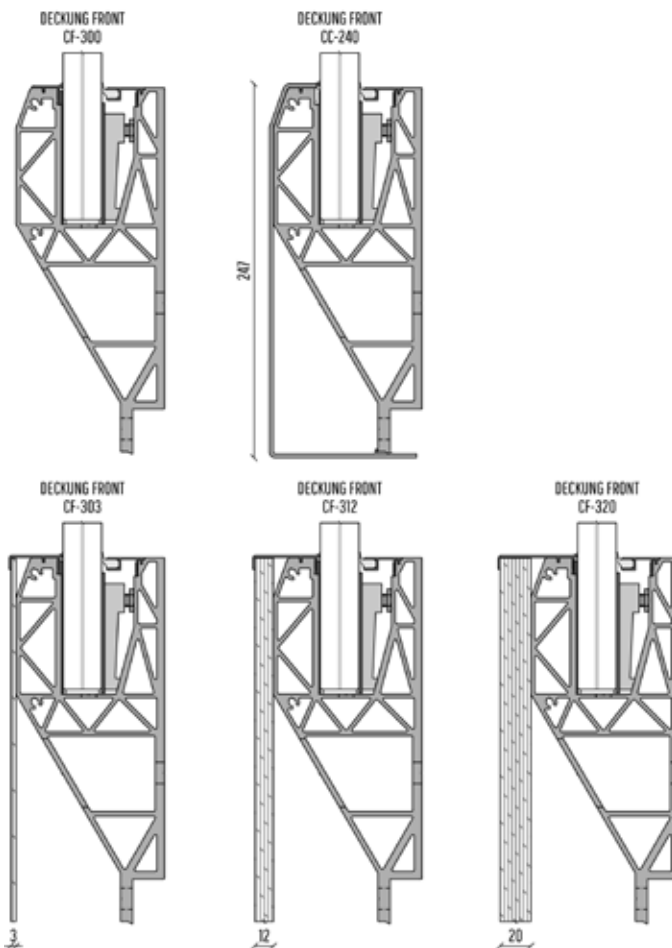

UNIQ SB-A2 | INFO