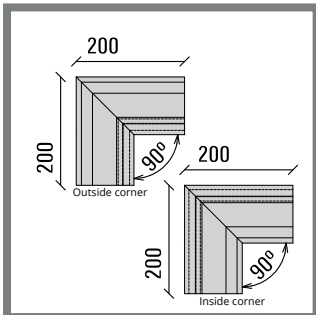

ECKSTÜCKE

- 2090616 SB-A3 Außenecke Brut
- 2090488 SB-A3 Außenecke Edelstahloptik

- 2090614 SB-A3 Innenecke Brut
- 2090489 SB-A3 Innenecke Edelstahloptik