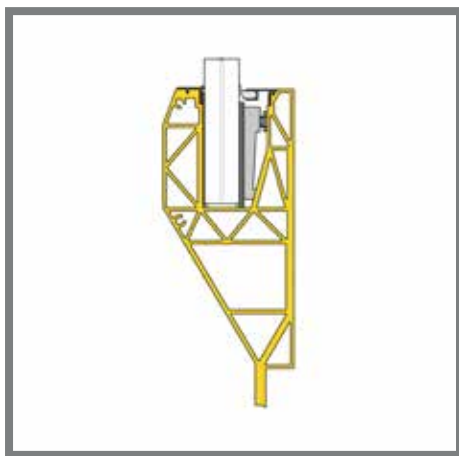

UNIQ SB-A2 | SEITENMONTAGE 2 KN

BASISPROFIL

- 2004963 SB-A2 Brut
- 2001315 SB-A2 Edelstahloptik

L
4000 mm
4000 mm