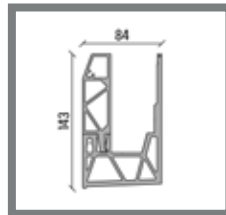

UNIQ SB-A1S | INFO

UNIQ SB-A2S | SEITENMONTAGE 2KN

BASISPROFIL

- 2090414 SB-A2S Brut
- 2090415 SB-A2S Edelstahloptik

L
4000 mm
4000 mm

Einfache Montage durch loses Bein Außenseite

GLASMONTAGESET (GMS)

- 2090377 GMS-L5 - 12/12/pvb
- 2090378 GMS-XL5- 10/10/pvb
- 2090378 GMS-XL5 - 19