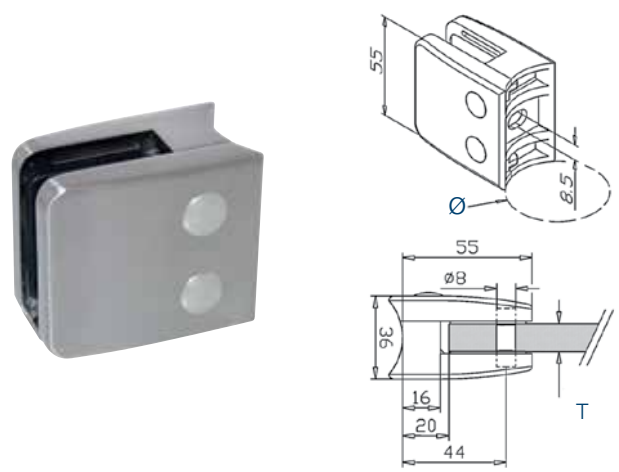

Glasklemme Modell 06 - Rohr **S**

304 Indoor satin

06.A2.042.01 4 42,4

06.A2.048.01 4 48,3

316 Outdoor satin

06.A4.042.01 4 42,4

06.A4.048.01 4 48,3

316 Outdoor Mirror

06.A4.042.01# 4 42,4

06.A4.048.01# 4 48,3

Zamak Edelhstahloptik

06.ZN.042.01 4 42,4

06.ZN.048.01 4 48,3