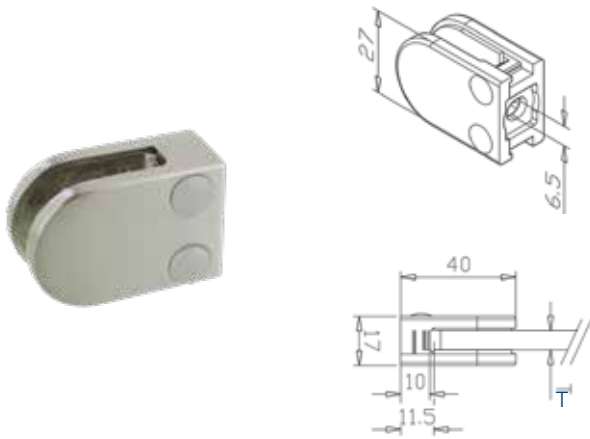

Glasklemme Modell 07 - flach **S**

304 Indoor
satin

07.A2.000.01 4

316 Outdoor
satin

07.A4.000.01 4

Zamak
Edelstahloptik

07.ZN.000.01 4