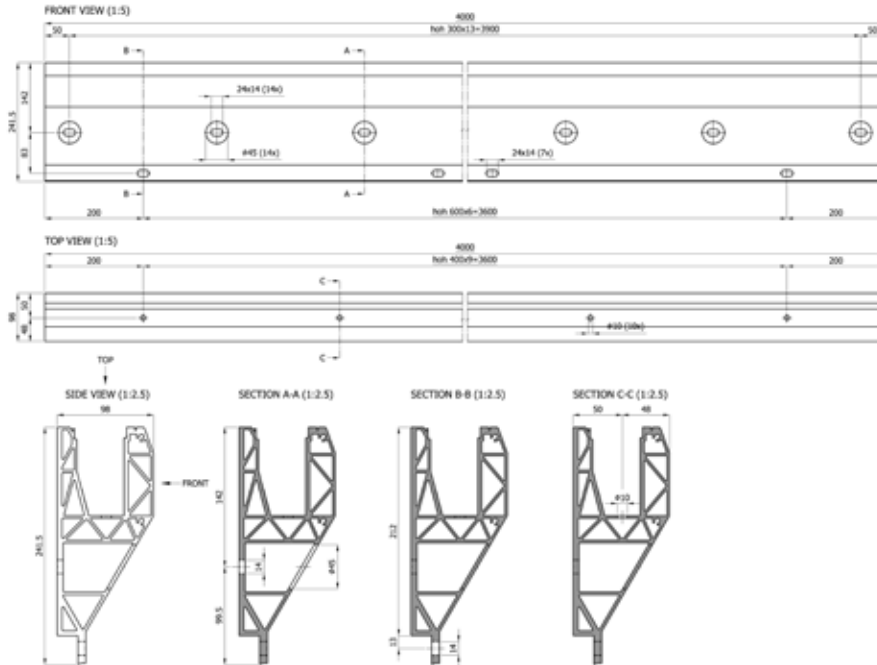

UNIQ SB-A2 | INFO