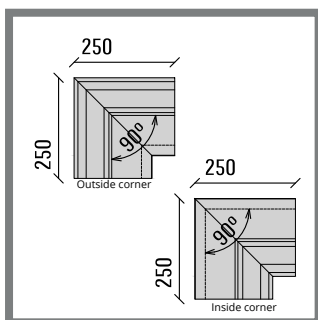

ECKSTÜCKE

- 2090636 SB-O3 Außenecke Brut
- 2090494 SB-O3 Außenecke Edelstahloptik

- 2090634 SB-O3 Innenecke Brut
- 2090495 SB-O3 Innenecke Edelstahloptik