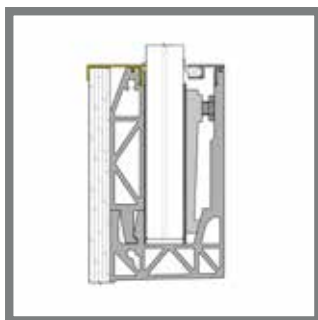

- 2089088 CF-100 Brut
- 2089350 CF-100 Edelstahloptik

L
4000 mm
4000 mm

OPTIONAL FÜR FLURSEITE

- 1012311 Gummi Flurseite

L
1000 mm

LEISTE VERKLEIDUNG

		D	B	L
2089090	CF-103 Brut	3	25	4000 mm
2089351	CF-103 Edelstahloptik	3	25	4000 mm
2089092	CF-112 Brut	12	34	4000 mm
2089352	CF-112 Edelstahloptik	12	34	4000 mm
2089094	CF-120 Brut	20	42	4000 mm
2089353	CF-120 Edelstahloptik	20	42	4000 mm