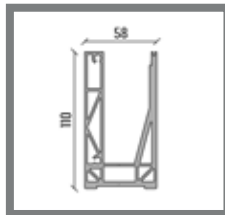

UNIQ SB-0 0.5S| TOPMONTAGE 0,5 KN

BASISPROFIL

- 2089015 SB-O 0,5S Brut
- 2089017 SB-O 0,5S Edelstahloptik

L
4000 mm
4000 mm