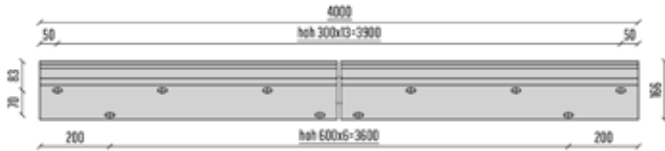

UNIQU SB-01 | TOP-MONTAGE 1 KN

BASISPROFIL

- 2089036 SB-O1 Brut
- 2089038 SB-O1 Edelstahloptik

L
4000 mm
4000 mm