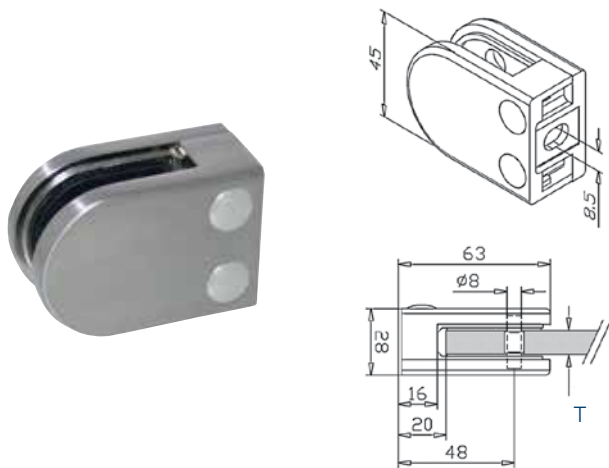

Glasklemme Modell 02 - flach **S**

304 Indoor satin

02.A2.000.01 4

316 Outdoor satin

02.A4.000.01 4

Zamak Edeltstahloptik

02.ZN.000.01 4