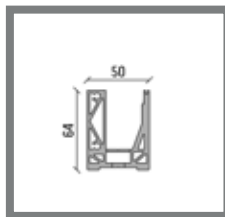

UNIQ SB-OXS | TOPMONTAGE

SB-OXS ist nicht für bauliche oder Sicherheitsanwendungen geeignet.

BASISPROFIL

- 2090574 SB-OXS Brut
- 2089695 SB-OXS Edelstahloptik

L
4000 mm
4000 mm