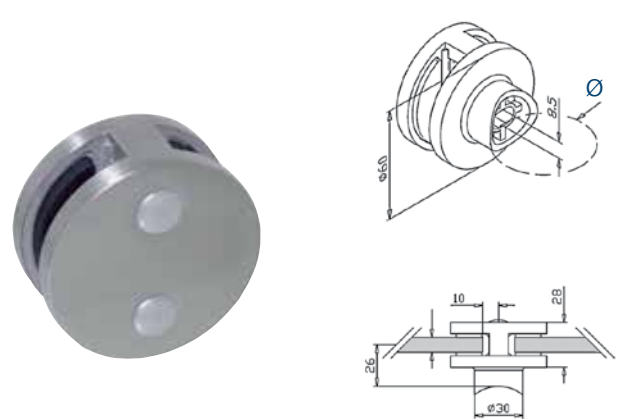

316 Outdoor satin 
08.A4.000.01 4

316 Outdoor satin 
08.A4.042.01 4

Ø

42,4

08.A4.048.01 4

48,3

Glasklemme Modell 09 - flach **S**

Glasklemme Modell 09 - Rohr **S**