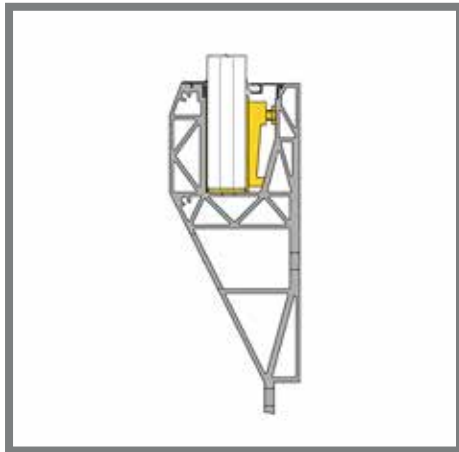

UNIQ SB-A3 | SEITENMONTAGE

3 KN

BASISPROFIL

- 2089512 SB-A3 Brut
- 2089513 SB-A3 Edelstahloptik

L
4000 mm
4000 mm

GLASMONTAGESET (GMS)

- 2028527 GMS-XL3 - 12/12/pvb
- 2028527 GMS-XL3 - 8/8/8/pvb
- 2028420 GMS-L3 - 15/15/pvb
- 2028420 GMS-L3 - 10/10/10/pvb