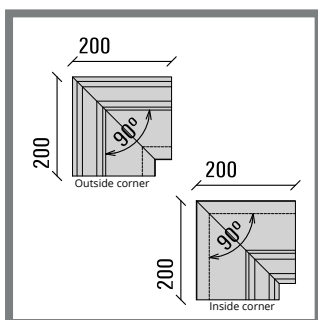

ECKSTÜCKE

- 2090626 SB-O1 Außenecke Brut
- 2090625 SB-O1 Außenecke Edelstahloptik

- 2090622 SB-O1 Innenecke Brut
- 2090490 SB-O1 Innenecke Edelstahloptik