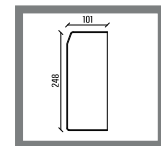

Kleine Farbunterschiede zwischen Kappe und Profil sind möglich.