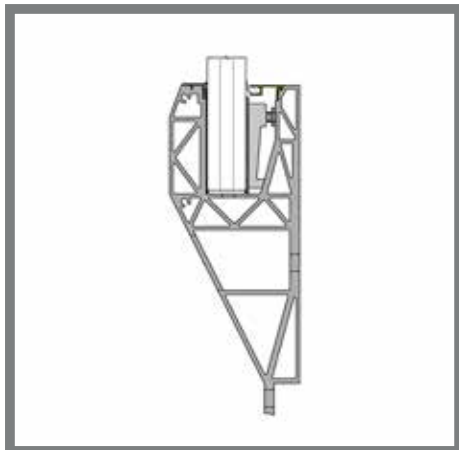

BLENDELEISTE INNENSEITE

- 2089114 CR-XL3 - 12/12/pvb - Brut 33 4000 mm
- 2089363 CR-XL3 - 12/12/pvb - Edelstahloptik 33 4000 mm
- 2089114 CR-XL3 - 8/8/8/pvb - Brut 33 4000 mm
- 2089363 CR-XL3 - 8/8/8/pvb - Edelstahloptik 33 4000 mm
- 2089112 CR-L3 - 15/15/pvb - Brut 27 4000 mm
- 2089362 CR-L3 - 15/15/pvb - Edelstahloptik 27 4000 mm
- 2089112 CR-L3 - 10/10/10/pvb - Brut 27 4000 mm
- 2089362 CR-L3 - 10/10/10/pvb - Edelstahloptik 27 4000 mm

B **L**
33 4000 mm
33 4000 mm
33 4000 mm
33 4000 mm
27 4000 mm
27 4000 mm
27 4000 mm
27 4000 mm

OPTIONAL FÜR BODENSEITE

- 1012309 Gummi Bodenseite

L
1000 mm