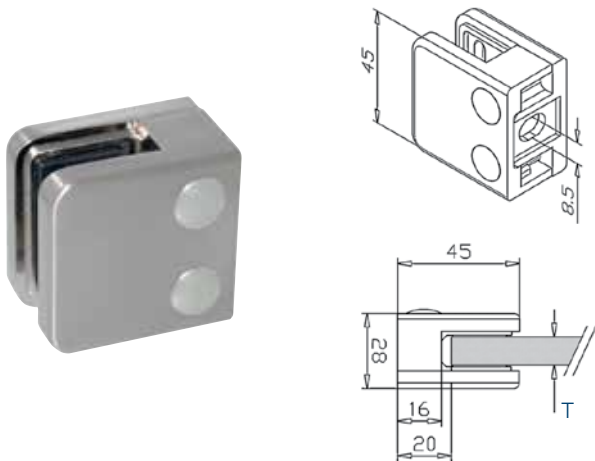

Glasklemme Modell 01 - flach **S**

Glasklemme Modell 01 - Rohr **S**

3 04 Indoor satin		
01.A2.000.01	4	
316 Outdoor satin		
01.A4.000.01	4	
Zamak Edelstahloptik		
01.ZN.000.01	4	

304 Indoor satin		Ø
01.A2.042.01	4	42,4
316 Outdoor satin		Ø
01.A4.042.01	4	42,4
316 Outdoor Mirror		Ø
01.A4.042.01#	4	42,4
Zamak Edelstahloptik		Ø
01.ZN.042.01	4	42,4