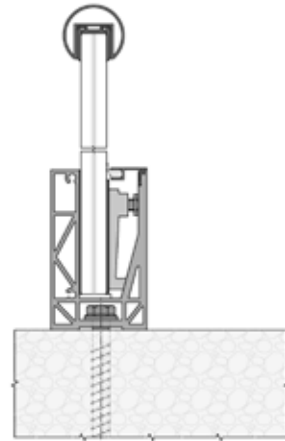

TOP MONTAGE (O)