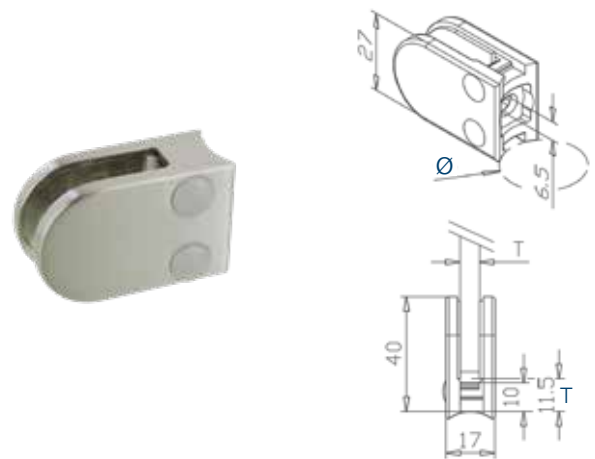

304 Indoor
satin

07.A2.000.01 4

316 Outdoor
satin

07.A4.000.01 4

Zamak
Edelstahloptik

07.ZN.000.01 4

Glasklemme Modell 07 - Rohr **S**

304 Indoor
satin