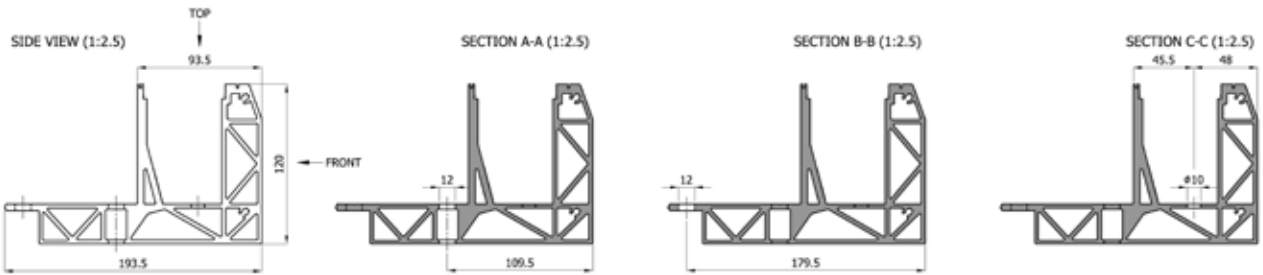

BLENDLEISTE AUSSENSEITE

- 2089096 CF-300 Brut
- 2089354 CF-300 Edelstahloptik

L
4000 mm
4000 mm

OPTIONAL FÜR FLURSEITE

- 1012311 Gummi Flurseite

L
1000 mm

LEISTE VERKLEIDUNG

	D	B	L
2089098 CF-303 Brut	3	35	4000 mm
2089355 CF-303 Edelstahloptik	3	35	4000 mm
2089100 CF-312 Brut	12	44	4000 mm
2089356 CF-312 Edelstahloptik	12	44	4000 mm
2089102 CF-320 Brut	20	52	4000 mm
2089357 CF-320 Edelstahloptik	20	52	4000 mm

ENDKAPPEN

- 2090565 SB-O3 Endkappe links, Brut
- 2090555 SB-O3 Endkappe links, Edelstahloptik
- 2090570 SB-O3 Endkappe rechts, Brut
- 2090560 SB-O3 Endkappe rechts, Edelstahloptik

Kleine Farbunterschiede zwischen Kappe und Profil sind möglich.

ECKSTÜCKE

- 2090636 SB-O3 Außenecke Brut
- 2090494 SB-O3 Außenecke Edelstahloptik

- 2090634 SB-O3 Innenecke Brut
- 2090495 SB-O3 Innenecke Edelstahloptik

ANKER SB-03

- 2008327 FISCHER Injektionsmörtel SB 390 S
- 2089149 FISCHER RSB 10 MINI 2 Kapsel (Alternative)
- 2089141 FIS RGM 10x200 ANKERSTANGE indoor
- 2089144 FIS RGM 10x200 ANKERSTANGE A4 outdoor

UNIQ SB-03 | INFO