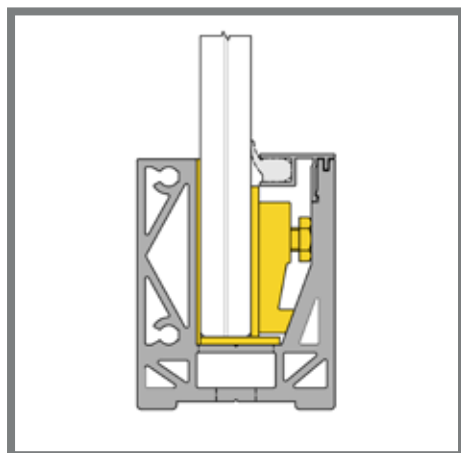

GLASMONTAGESET (GMS)

- 2090155 GMS-S1 - 4/4/pvb
- 2090156 GMS-XS1 - 6/6/pvb
- 2090155 GMS-S1 - 8
- 2090156 GMS-XS1 - 12

L
4000 mm
4000 mm
4000 mm
4000 mm