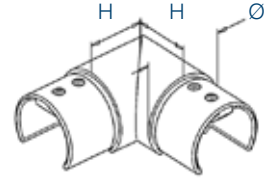

Rohrverbinder horizontal 90°

304 Indoor satin		Ø	H
1202.425.304	2	42,4x1,5	30
1202.485.304	2	48,3x1,5	35
1202.605.304	2	60,3x1,5	40

316 Outdoor satin		Ø	H
1202.425.316	2	42,4x1,5	30
1202.485.316	2	48,3x1,5	35
1202.605.316	2	60,3x1,5	40

316 Outdoor mirror		Ø	H
1202.425.316#	2	42,4x1,5	30
1202.485.316#	2	48,3x1,5	35