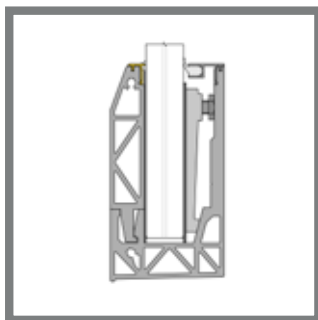

BLENDLEISTE AUSSENSEITE

- 2089088 CF-100 Brut
- 2089350 CF-100 Edelstahloptik

L
4000 mm
4000 mm

OPTIONAL FÜR FLURSEITE

- 1012311 Gummi Flurseite

L
1000 mm