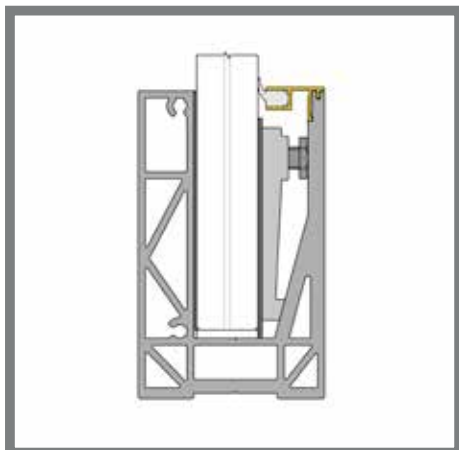

L
4000 mm
4000 mm

GLASMONTAGESET (GMS)

- 2020151 GMS-L1 - 10/10/pvb
- 2028329 GMS-XL1 - 8/8/pvb
- 2028334 GMS-XXL1 - 15

L
4000 mm
4000 mm
4000 mm

Inhalt:
Klemmstreifen + Glasklötze + erforderliche Dichtungen