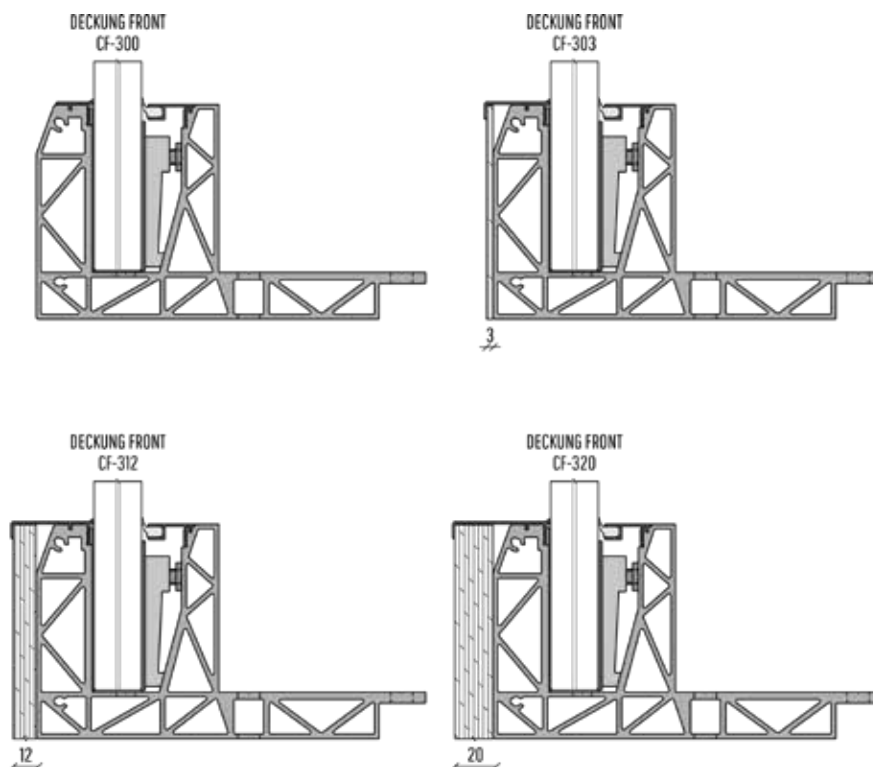

BLENDLEISTE AUSSENSEITE

- 2089096 CF-300 Brut
- 2089354 CF-300 Edelstahloptik

L
4000 mm
4000 mm

OPTIONAL FÜR FLURSEITE

- 1012311 Gummi Flurseite

L
1000 mm

LEISTE VERKLEIDUNG

	D	B	L
2089098 CF-303 Brut	3	35	4000 mm
2089355 CF-303 Edelstahloptik	3	35	4000 mm
2089100 CF-312 Brut	12	44	4000 mm
2089356 CF-312 Edelstahloptik	12	44	4000 mm
2089102 CF-320 Brut	20	52	4000 mm
2089357 CF-320 Edelstahloptik	20	52	4000 mm

ENDKAPPEN

- 2090546 SB-O2 Endkappe links, Brut
- 2090554 SB-O2 Endkappe links, Edelstahloptik
- 2090569 SB-O2 Endkappe rechts, Brut
- 2090559 SB-O2 Endkappe rechts, Edelstahloptik

Kleine Farbunterschiede zwischen Kappe und Profil sind möglich.

ECKSTÜCKE

- 2090632 SB-O2 Außenecke Brut
- 2090631 SB-O2 Außenecke Edelstahloptik
- 2090630 SB-O2 Innenecke Brut
- 2090493 SB-O2 Innenecke Edelstahloptik

ANKER SB-02

- 2008327 FISCHER Injektionsmörtel SB 390 S
- 2089149 FISCHER RSB 10 MINI Kapsel (Alternative)
- 2089819 FIS RGM 10x170 ANKERSTANGE indoor
- 2089820 FIS RGM 10x170 ANKERSTANGE A4 outdoor

UNIQ SB-02 | INFO