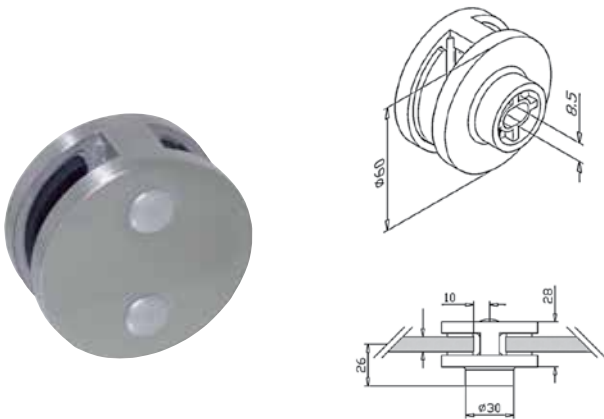

316 Outdoor satin 
08.A4.000.01 4

316 Outdoor satin 
08.A4.042.01 4

Ø

42,4

08.A4.048.01 4

48,3

Glasklemme Modell 09 - flach **S**

Glasklemme Modell 09 - Rohr **S**