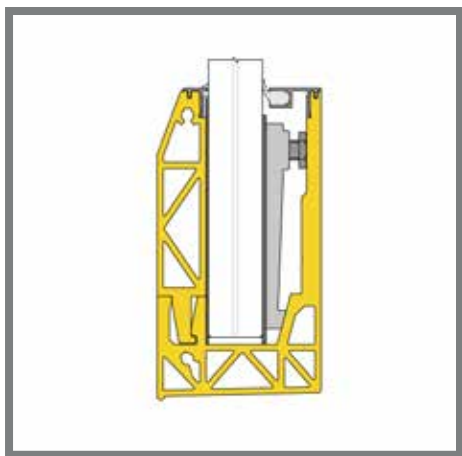

98

UNIQ SB-A1S | SEITENMONTAGE 1 KN

BASISPROFIL

- 2089057 SB-A1S Brut
- 2089059 SB-A1S Edelstahloptik

L
4000 mm
4000 mm

Einfache Montage durch loses Bein Außenseite

GLASMONTAGESET (GMS)

- 2028606 GMS-L4- 10/10/pvb
- 2028850 GMS-XL4 - 8/8/pvb
- 2029977 GMS-XXL4 - 15