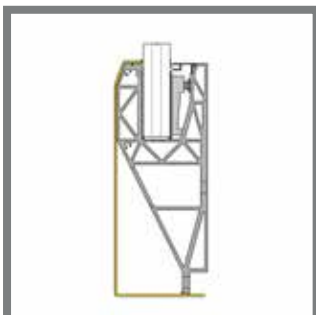

KAPPE CC

- 2089081 Kappe CC-260 Brut
- 2089083 Kappe CC-260 Edelstahloptik

ANKER SB-A3

- 2008327 FISCHER Injektionsmörtel SB 390 S
- 2089149 FISCHER RSB 10 MINI Kapsel (Alternative)
- 2089140 FIS A M 12x210 ANKERSTANGE indoor
- 2089813 FIS A M 12x210 ANKERSTANGE A4 outdoor