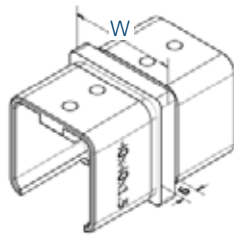

Rohrverbinder L

304 Indoor satin	W
4201.404.304	2 40x40x1,5
4201.640.304	2 60x40x1,5

316 Outdoor satin	W
4201.404.316	2 40x40x1,5
4201.640.316	2 60x40x1,5