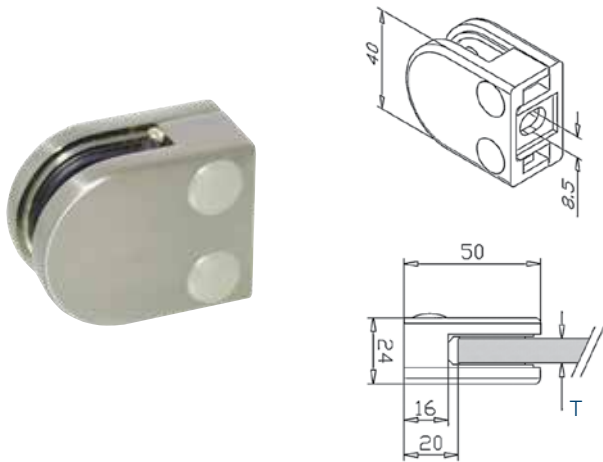

Rohrverbinder 90° L

304 Indoor satin	W	H
4203.404.304	2 40x40x1,5	30
4203.640.304	2 60x40x1,5	30

316 Outdoor satin	W	H
4203.404.316	2 40x40x1,5	30
4203.640.316	2 60x40x1,5	30

GLASKLEMMEN

Glasklemme Modell 00 - flach **S**