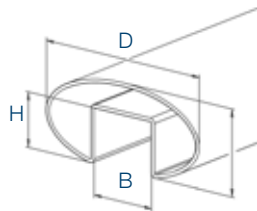

316 Outdoor satin

D

1224.426.316	2	42,4x1,5
1224.485.316	2	48,3x1,5
1224.603.316	2	60,3x1,5

316 Outdoor satin

D

1225.426.316	2	42,4x1,5
1225.485.316	2	48,3x1,5
1225.603.316	2	60,3x1,5

Profilrohr oval

304 Indoor satin