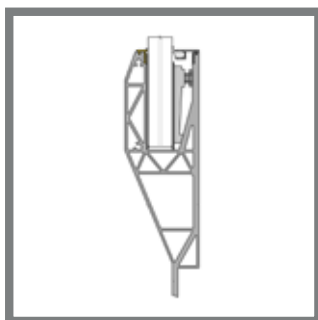

BLENDLEISTE AUSSENSEITE

- 2089088 CF-100 Brut
- 2089350 CF-100 Edelstahloptik

L
4000 mm
4000 mm

OPTIONAL FÜR FLURSEITE

- 1012311 Gummi Flurseite

L
1000 mm