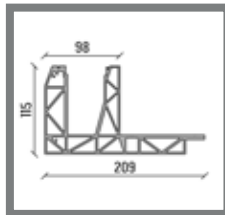

UNIQU SB-01 | INFO

UNIQ SB-02 | TOP-MONTAGE 2 KN

BASISPROFIL

- 2089514 SB-O2 Brut
- 2089516 SB-O2 Edelstahloptik

L
4000 mm
4000 mm

GLASMONTAGESET (GMS)

- 2028356 GMS-L2 - 12/12/pvb
- 2028588 GMS-XXL3 - 10/10/pvb
- 2028588 GMS-XXL3 - 19