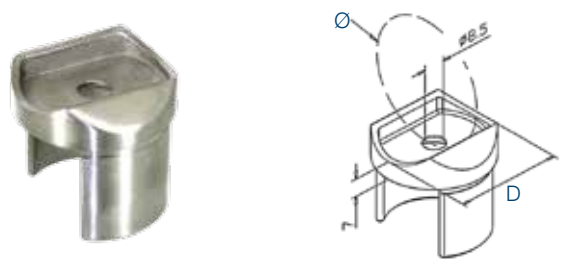

Adapter L S

304 Indoor satin	D	Ø
1502.424.304	2 42,4x1,5	42,4
1502.483.304	2 42,4x1,5	48,3
1503.483.304	2 48,3x1,5	48,3

316 Outdoor satin	D	Ø
1502.424.316	2 42,4x1,5	42,4
1502.483.316	2 42,4x1,5	48,3
1503.483.316	2 48,3x1,5	48,3