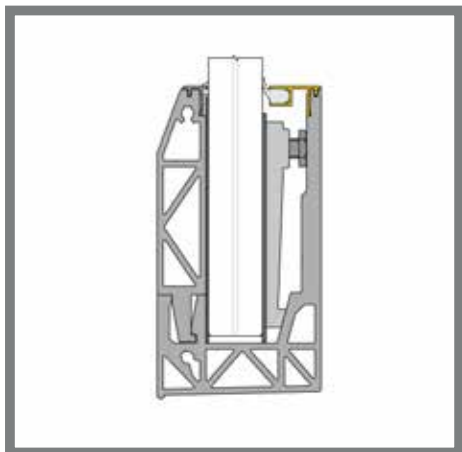

BLENDELEISTE INNENSEITE

2089104	CR-L1 - 10/10/pvb - Brut	21	4000 mm
2089358	CR-L1 - 10/10/pvb - Edelstahloptik	21	4000 mm
2089106	CR-XL1 - 8/8/pvb - Brut	25	4000 mm
2089359	CR-XL1 - 8/8/pvb - Edelstahloptik	25	4000 mm
2089108	CR-XXL1 - 15 - Brut	28	4000 mm
2089360	CR-XXL1 - 15 - Edelstahloptik	28	4000 mm

B L

OPTIONAL FÜR BODENSEITE

1012309	Gummi Bodenseite		1000 mm

L
1000 mm