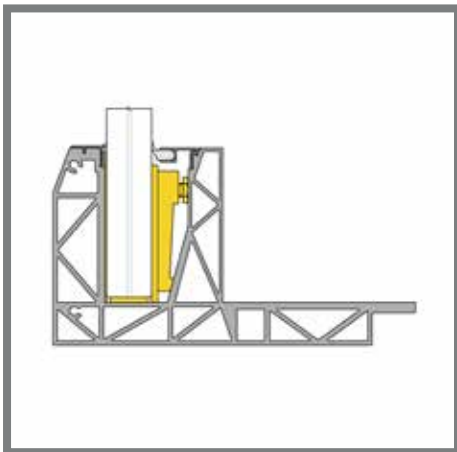

GLASMONTAGESET (GMS)

- 2028356 GMS-L2 - 12/12/pvb
- 2028588 GMS-XXL3 - 10/10/pvb
- 2028588 GMS-XXL3 - 19

L
4000 mm
4000 mm
4000 mm

Inhalt:
Klemmstreifen + Glasklötze + erforderliche Dichtungen