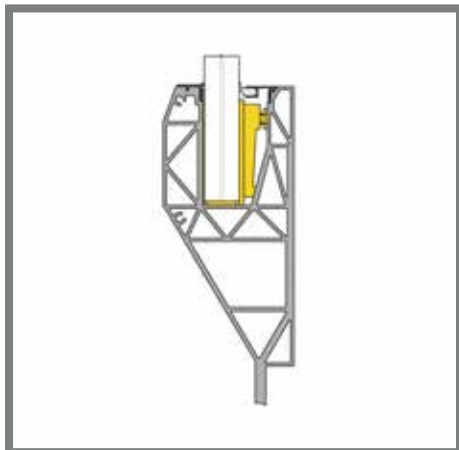

GLASMONTAGESET (GMS)

- 2028356 GMS-L2- 12/12/pvb
- 2028588 GMS-XXL3 - 10/10/pvb
- 2028588 GMS-XXL3 - 19

L
4000 mm
4000 mm
4000 mm

Inhalt:
Klemmstreifen + Glasklötze + erforderliche Dichtungen