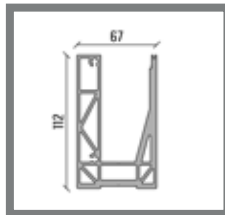

UNIQ SB-01S| TOPMONTAGE 1 KN

BASISPROFIL

- 2089022 SB-O1S Brut
- 2089024 SB-O1S Edelstahloptik

L
4000 mm
4000 mm