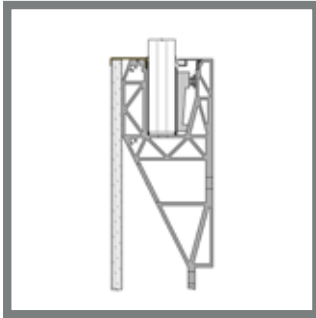

LEISTE VERKLEIDUNG

		D	B	L
2089098	CF-303 Brut	3	35	4000 mm
2089355	CF-303 Edelstahloptik	3	35	4000 mm
2089100	CF-312 Brut	12	44	4000 mm
2089356	CF-312 Edelstahloptik	12	44	4000 mm
2089102	CF-320 Brut	20	52	4000 mm
2089357	CF-320 Edelstahloptik	20	52	4000 mm