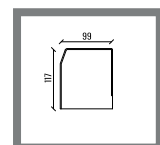

Kleine Farbunterschiede zwischen Kappe und Profil sind möglich.