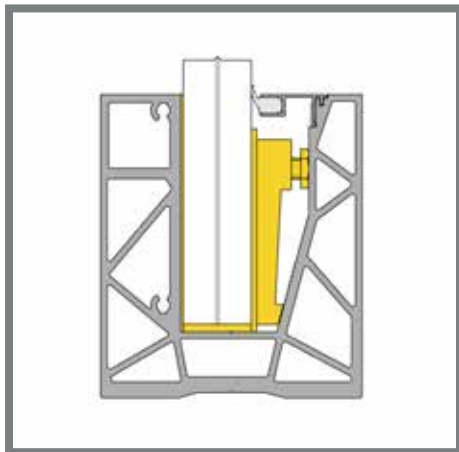

GLASMONTAGESET (GMS)

- 2028356 GMS-L2 - 12/12/pvb
- 2028588 GMS-XXL3 - 10/10/pvb
- 2028588 GMS-XXL3 - 19

L
4000 mm
4000 mm
4000 mm

Inhalt:
Klemmstreifen + Glasklötze + erforderliche Dichtungen