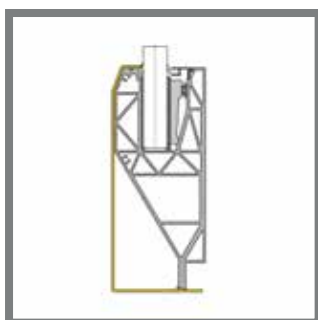

KAPPE CC

- 2089509 Kap CC-240 Brut
- 2089511 Kap CC-240 Edelstahloptik

ANKER SB-A2

- 2008327 FISCHER Injektionsmörtel SB 390 S6
- 2089140 FIS A M 12x210 ANKERSTANGE (Alternativ)
- 2089813 (cor)FIS A M 12x210 ANKERSTANGE A4
- 2089149 FISCHER RSB 10 MINI Kapsel