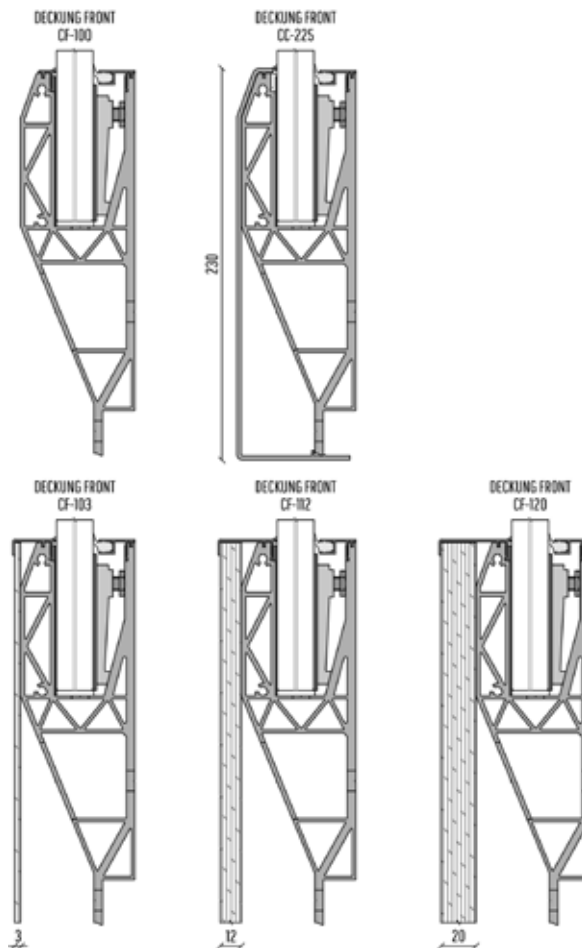

UNIQU SB-A1 | INFO