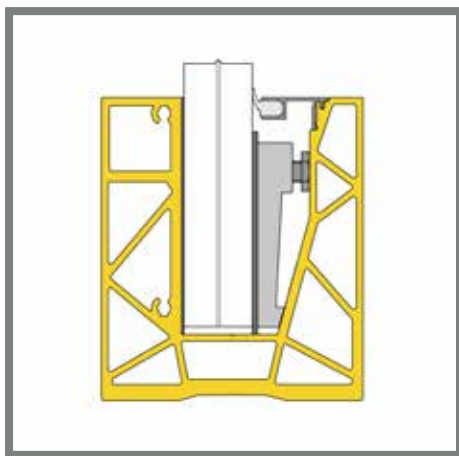

ANKER SB-01S

- 2089146 FISCHER FBS II 12x130/30 US BETONSCHRAUBE indoor
- 2090469 FISCHER FBS II 12x130/30 US BETONSCHRAUBE outdoor

UNIQ SB-01S | INFO

UNIQ SB-02S | TOPMONTAGE

2 KN

BASISPROFIL

- 2090302 SB-02S Brut
- 2090303 SB-02S Edelstahloptik