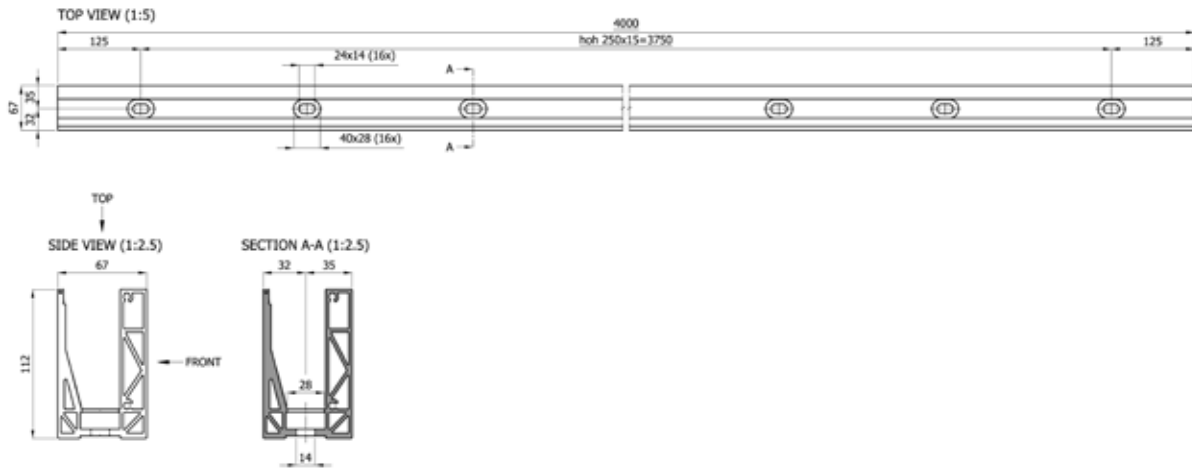

UNIQ SB-01S | INFO