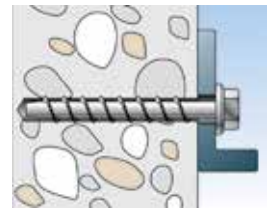

ANKER SB-O 0,5S

- 2089145 FISCHER FBS II 10x120/35 US BETONSCHRAUBE indoor
- 2089143 FISCHER FBS II 10x120/35 US BETONSCHRAUBE outdoor