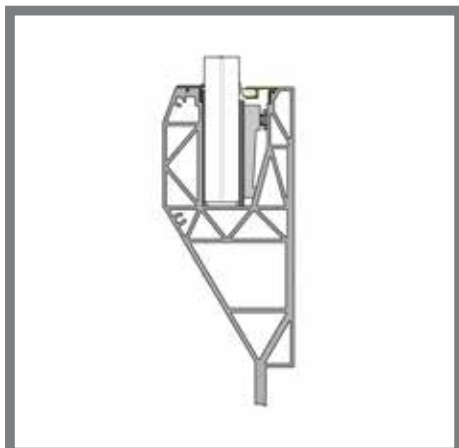

BLENDLEISTE INNENSEITE

- 2089106 CR-XL1 - 12/12/pvb - Brut
- 2089359 CR-XL1 - 12/12/pvb - Edelstahloptik
- 2089620 CR-XXL3 - 19 - Brut
- 2089622 CR-XXL3 - 19 - Edelstahloptik

B   **L**
25   4000 mm
25   4000 mm
31   4000 mm
31   4000 mm

OPTIONAL FÜR BODENSEITE

- 1012309 Gummi Bodenseite

L
1000 mm