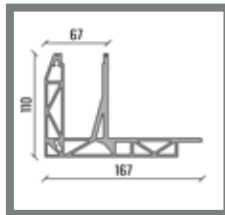

UNIQU SB-01 | TOP-MONTAGE 1 KN

BASISPROFIL

- 2089036 SB-O1 Brut
- 2089038 SB-O1 Edelstahloptik

L
4000 mm
4000 mm