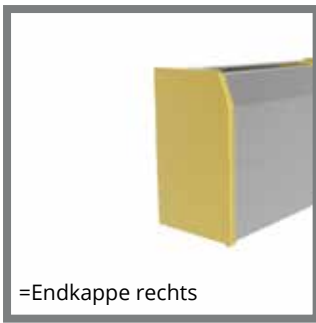

ENDKAPPEN

- 2090547 SB-A2S Endkappe links, Brut
- 2090412 SB-A2S Endkappe links, Edelstahloptik
- 2090548 SB-A2S Endkappe rechts, Brut
- 2090413 SB-A2S Endkappe rechts, Edelstahloptik

Kleine Farbunterschiede zwischen Kappe und Profil sind möglich.