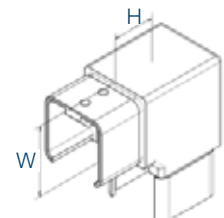

Rohrverbinder 90° L

304 Indoor satin	W	H
4203.404.304	2 40x40x1,5	30
4203.640.304	2 60x40x1,5	30

316 Outdoor satin	W	H
4203.404.316	2 40x40x1,5	30
4203.640.316	2 60x40x1,5	30