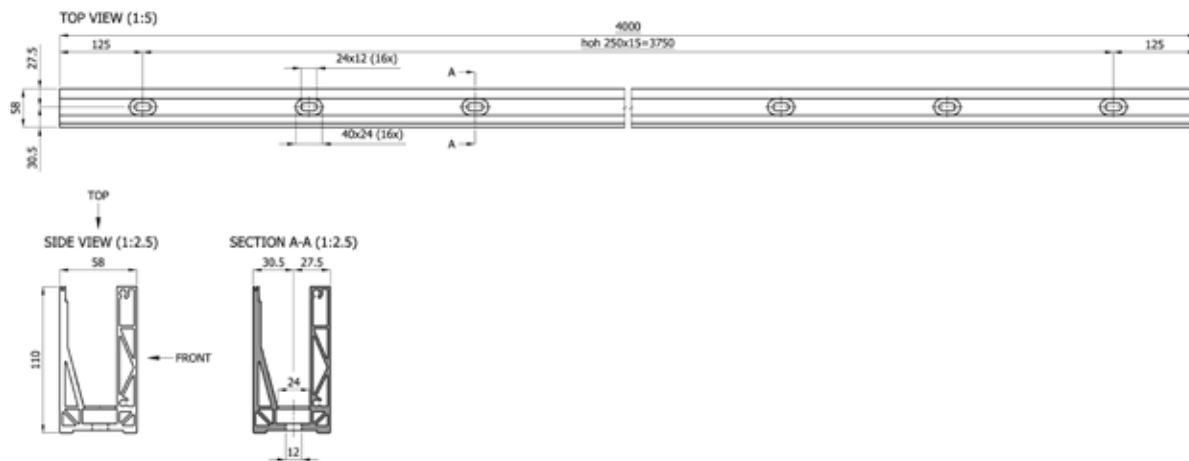

UNIQ SB-0 0,5S | INFO