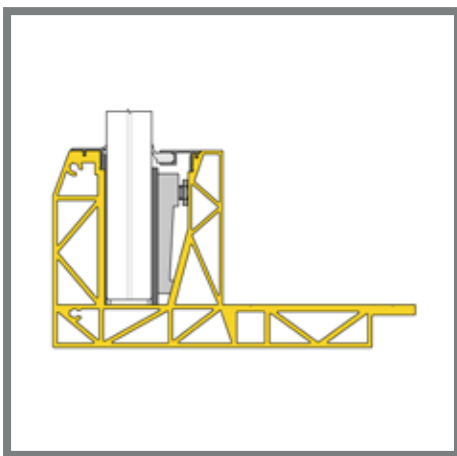

UNIQ SB-02 | TOP-MONTAGE 2 KN

BASISPROFIL

- 2089514 SB-O2 Brut
- 2089516 SB-O2 Edelstahloptik

L
4000 mm
4000 mm