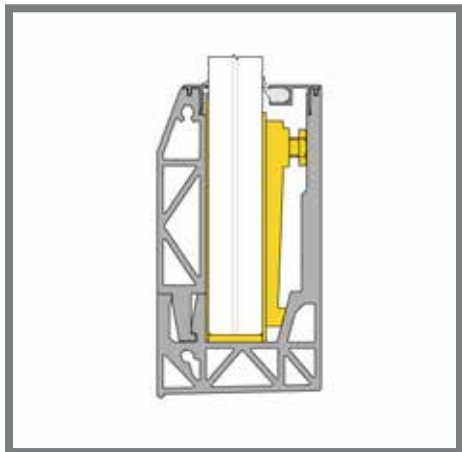

98

UNIQ SB-A1S | SEITENMONTAGE 1 KN

BASISPROFIL

- 2089057 SB-A1S Brut
- 2089059 SB-A1S Edelstahloptik

L
4000 mm
4000 mm

Einfache Montage durch loses Bein Außenseite

GLASMONTAGESET (GMS)

- 2028606 GMS-L4- 10/10/pvb
- 2028850 GMS-XL4 - 8/8/pvb
- 2029977 GMS-XXL4 - 15