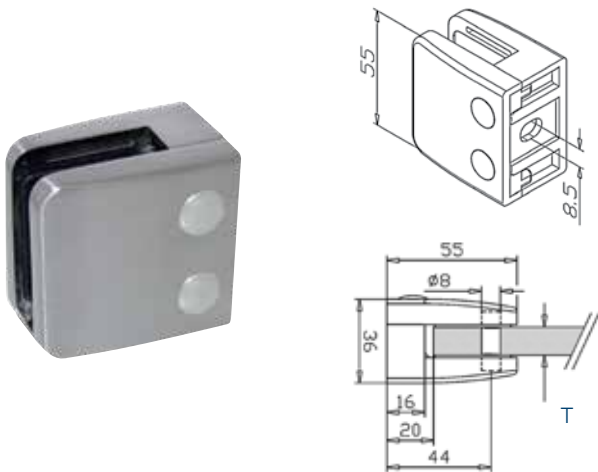

Glasklemme Modell 06 - flach **S**

304 Indoor satin

06.A2.000.01 4

316 Outdoor satin

06.A4.000.01 4

Zamak Edelhstahloptik

06.ZN.000.01 4