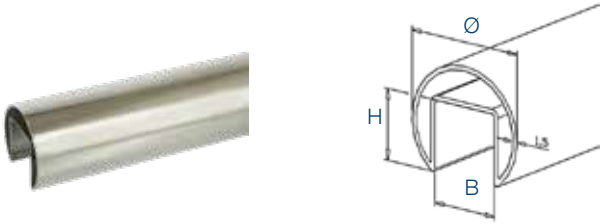

GLASPROFIL-SYSTEM

Profilrohr

304 Indoor satin	H	B	Ø	L
2004975	6 24	24	42,4	6000
2004980	6 30	27	48,3	6000
2004989	6 34	34	60,3	6000

316 Outdoor satin	H	B	Ø	L
2004976	6 24	24	42,4	6000
2004981	6 30	27	48,3	6000
2004990	6 34	34	60,3	6000

316 Outdoor mirror	H	B	Ø	L
2043237	6 24	24	42,4	6000
2043238	6 30	27	48,3	6000