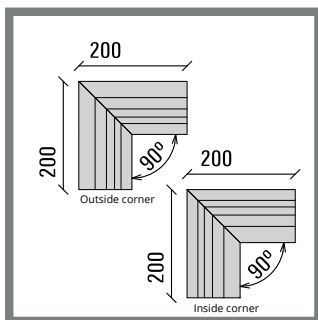

ECKSTÜCKE

- 2090599 SB-O2S Außenecke Brut
- 2090503 SB-O2S Außenecke Edelstahloptik

- 2090600 SB-O2S Innenecke Brut
- 2090504 SB-O2S Innenecke Edelstahloptik