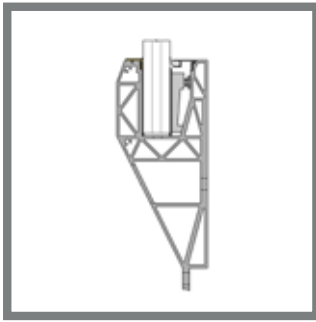

BLENDLEISTE AUSSENSEITE

- 2089096 CF-300 Brut
- 2089354 CF-300 Edelstahloptik

L
4000 mm
4000 mm

OPTIONAL FÜR FLURSEITE

- 1012311 Gummi Flurseite

L
1000 mm