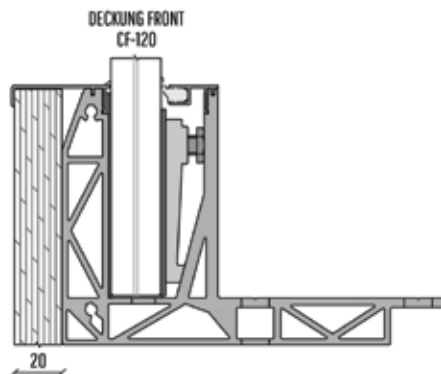

UNIQU SB-01 | INFO