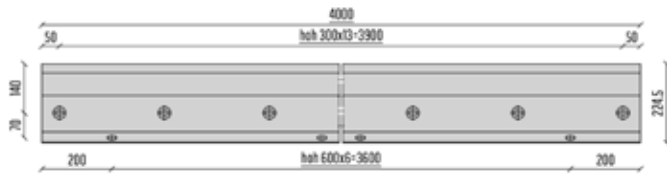

UNIQ SB-A1 | SEITENMONTAGE

1 KN

BASISPROFIL

- 2089122 SB-A1 Brut
- 2062745 SB-A1 Edelstahloptik

L
4000 mm
4000 mm