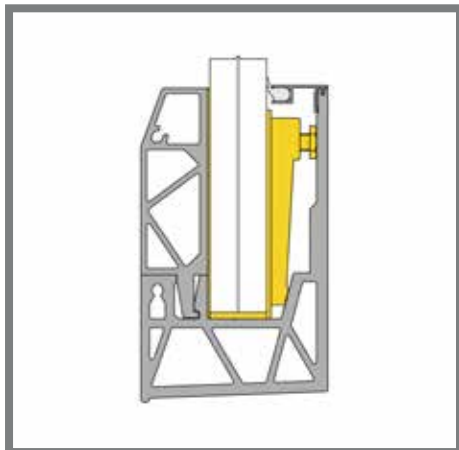

UNIQ SB-A1S | INFO

UNIQ SB-A2S | SEITENMONTAGE 2KN

BASISPROFIL

- 2090414 SB-A2S Brut
- 2090415 SB-A2S Edelstahloptik

L
4000 mm
4000 mm

Einfache Montage durch loses Bein Außenseite

GLASMONTAGESET (GMS)

- 2090377 GMS-L5 - 12/12/pvb
- 2090378 GMS-XL5- 10/10/pvb
- 2090378 GMS-XL5 - 19