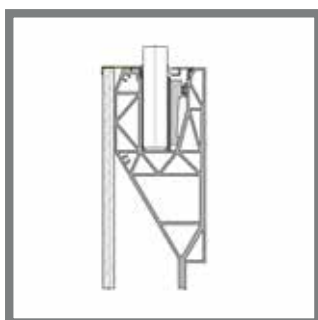

LEISTE VERKLEIDUNG

		D	B	L
2089098	CF-303 Brut	3	35	4000 mm
2089355	CF-303 Edelstahloptik	3	35	4000 mm
2089100	CF-312 Brut	12	44	4000 mm
2089356	CF-312 Edelstahloptik	12	44	4000 mm
2089102	CF-320 Brut	20	52	4000 mm
2089357	CF-320 Edelstahloptik	20	52	4000 mm