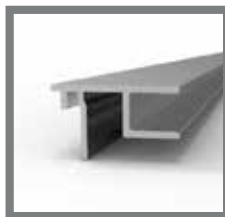

L
4000 mm
4000 mm

GLASMONTAGESET (GMS)

- 2020151 GMS-L1 - 10/10/pvb
- 2028329 GMS-XL1 - 8/8/pvb
- 2028334 GMS-XXL1 - 15

L
4000 mm
4000 mm
4000 mm

Inhalt:
Klemmstreifen + Glasklötze + erforderliche Dichtungen