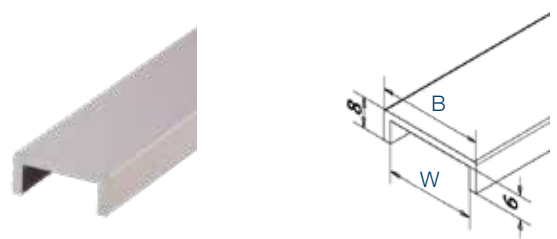

316 Outdoor satin	H	B	Ø	L
2004976	6 24	24	42,4	6000
2004981	6 30	27	48,3	6000
2004990	6 34	34	60,3	6000

316 Outdoor mirror	H	B	Ø	L
2043237	6 24	24	42,4	6000
2043238	6 30	27	48,3	6000

Aluminium U Profil

Aluminium Edelstahloptik	B	W	L
1021315	4 28	24	4000
1021317	4 19	15	4000
1021397	4 24	20	4000