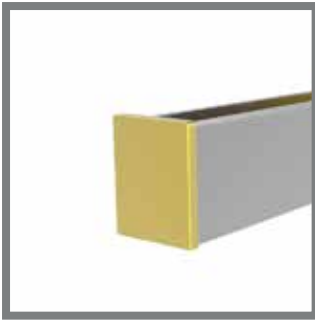

ENDKAPPEN

- 2090568 SB-OXS Endkappe links, Brut
- 2090558 SB-OXS Endkappe links, Edelstahloptik
- 2090573 SB-OXS Endkappe rechts, Brut
- 2090563 SB-OXS Endkappe rechts, Edelstahloptik

Kleine Farbunterschiede zwischen Kappe und Profil sind möglich.