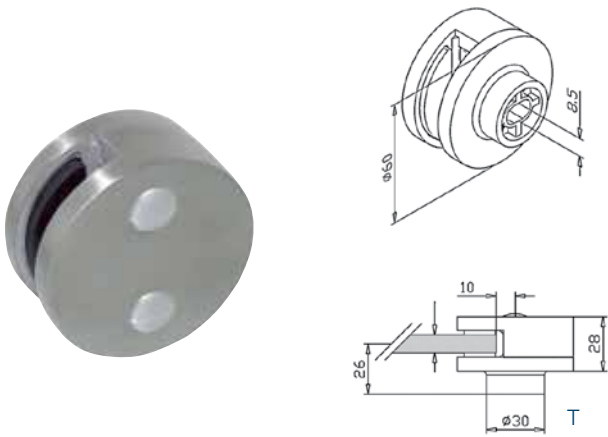

Glasklemme Modell 08 - flach **S**