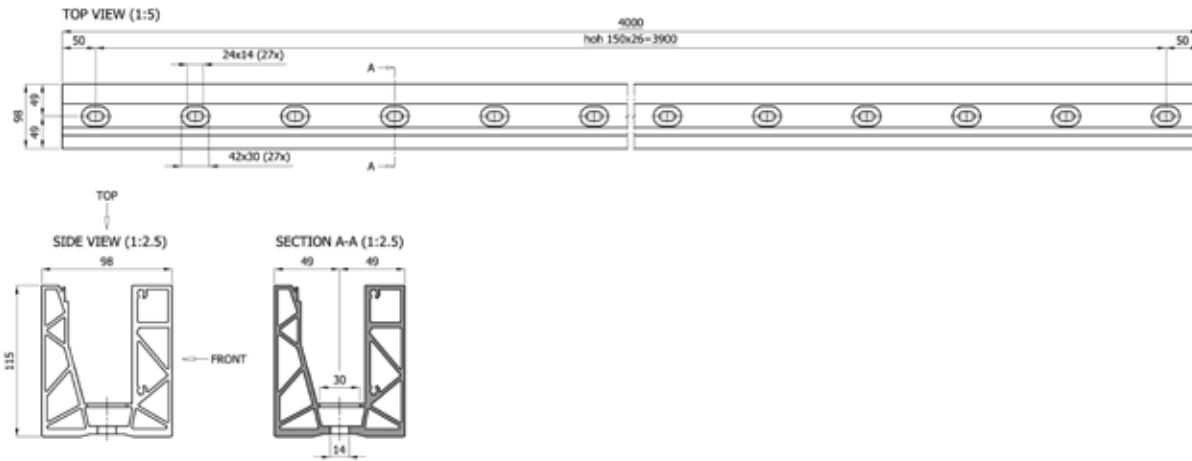

UNIQ SB-02S | INFO