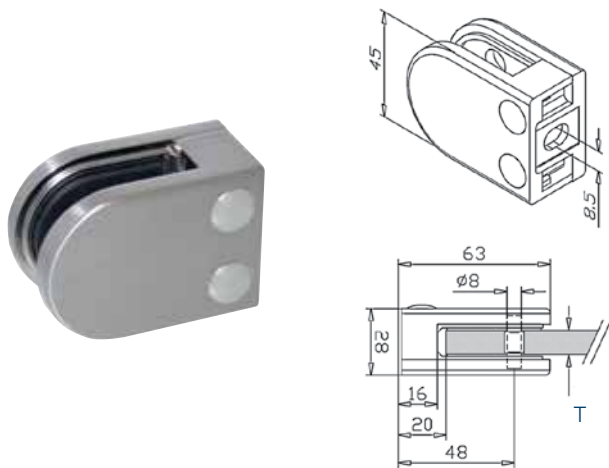

Glasklemme Modell 05 - flach **S**

304 Indoor satin		
05.A2.000.01	4	
316 Outdoor satin		
05.A4.000.01	4	
Zamak Edelstahloptik		
05.ZN.000.01	4