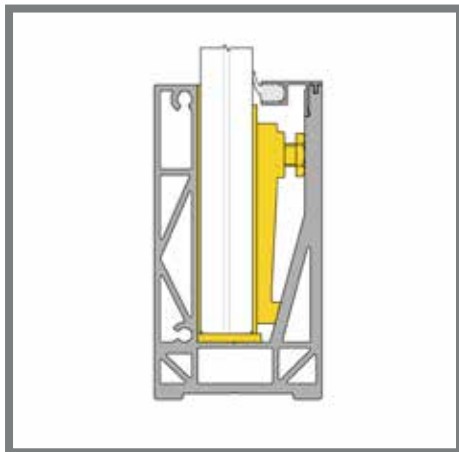

GLASMONTAGESET (GMS)

- 2020151 GMS-L1 - 8/8/pvb
- 2028329 GMS-XL1 - 6/6/pvb

L
4000 mm
4000 mm

Inhalt:
Klemmstreifen + Glasklötze + erforderliche Dichtungen