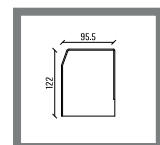

Kleine Farbunterschiede zwischen Kappe und Profil sind möglich.