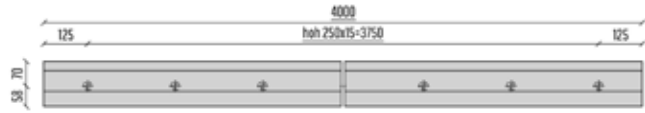

UNIQ SB-A1S | SEITENMONTAGE 1 KN

BASISPROFIL

- 2089057 SB-A1S Brut
- 2089059 SB-A1S Edelstahloptik

L
4000 mm
4000 mm