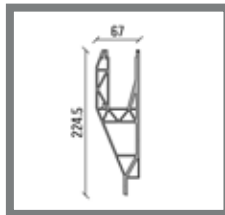

UNIQ SB-A1 | SEITENMONTAGE

1 KN

BASISPROFIL

- 2089122 SB-A1 Brut
- 2062745 SB-A1 Edelstahloptik

L
4000 mm
4000 mm