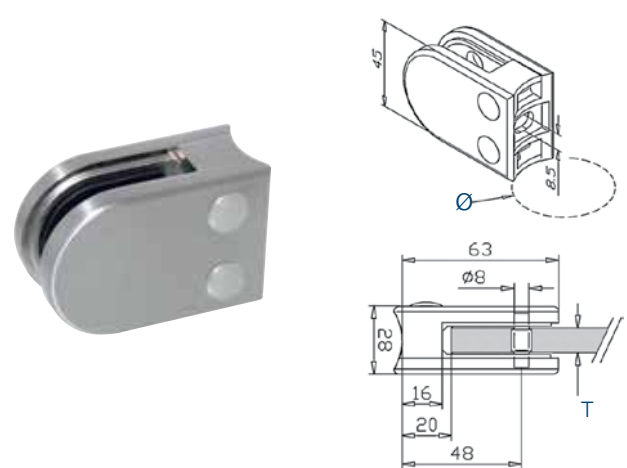

Glasklemme Modell 02 - flach **S**

304 Indoor satin

02.A2.000.01 4

316 Outdoor satin

02.A4.000.01 4

Zamak Edeltstahloptik

02.ZN.000.01 4

Glasklemme Modell 02 - Rohr **S**