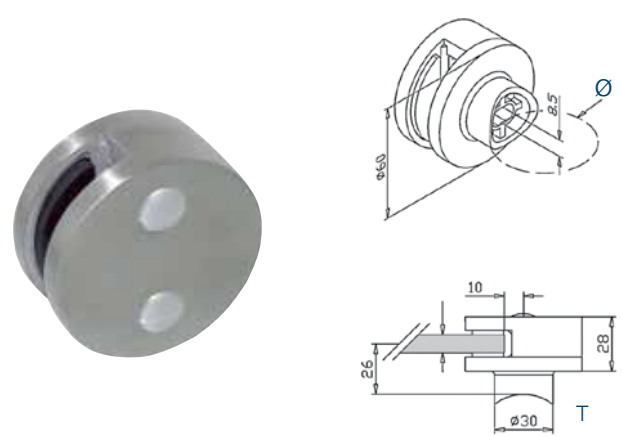

Glasklemme Modell 08 - Rohr **S**

316 Outdoor satin
08.A4.000.01 4

316 Outdoor satin
08.A4.042.01 4

Ø

42,4

08.A4.048.01 4

48,3