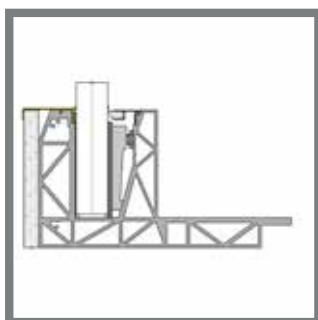

LEISTE VERKLEIDUNG

	D	B	L
2089098 CF-303 Brut	3	35	4000 mm
2089355 CF-303 Edelstahloptik	3	35	4000 mm
2089100 CF-312 Brut	12	44	4000 mm
2089356 CF-312 Edelstahloptik	12	44	4000 mm
2089102 CF-320 Brut	20	52	4000 mm
2089357 CF-320 Edelstahloptik	20	52	4000 mm