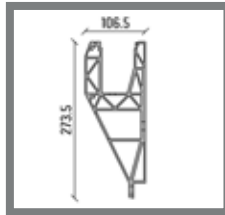

UNIQ SB-A3 | SEITENMONTAGE

3 KN

BASISPROFIL

- 2089512 SB-A3 Brut
- 2089513 SB-A3 Edelstahloptik

L
4000 mm
4000 mm