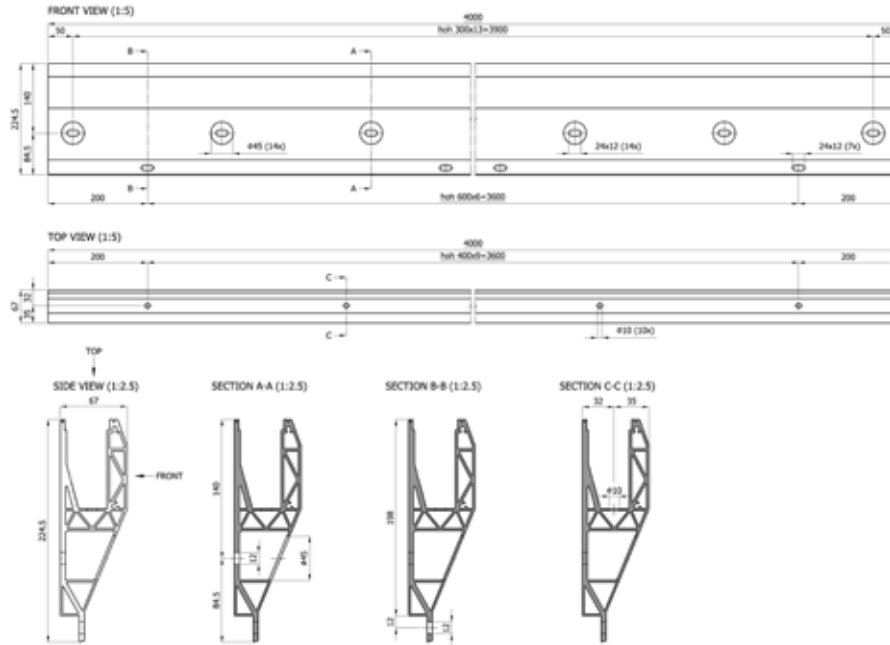

UNIQU SB-A1 | INFO