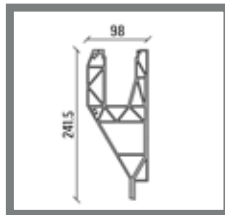

UNIQ SB-A2 | SEITENMONTAGE 2 KN

BASISPROFIL

- 2004963 SB-A2 Brut
- 2001315 SB-A2 Edelstahloptik

L
4000 mm
4000 mm