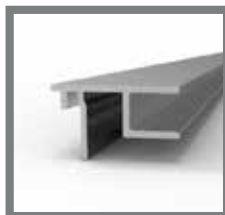

BLENDLEISTE INNENSEITE

- 2089106 CR-XL1 - 12/12/pvb - Brut
- 2089359 CR-XL1 - 12/12/pvb - Edelstahloptik
- 2089620 CR-XXL3 - 19 - Brut
- 2089622 CR-XXL3 - 19 - Edelstahloptik

B   **L**
25   4000 mm
25   4000 mm
31   4000 mm
31   4000 mm

OPTIONAL FÜR BODENSEITE

- 1012309 Gummi Bodenseite

L
1000 mm