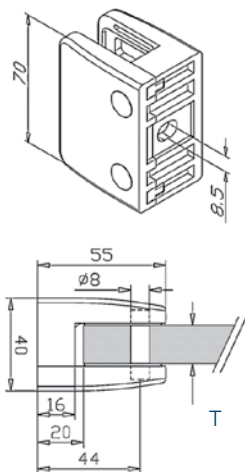

Glasklemme Modell 04 - flach **S**

304 Indoor
satin

04.A2.000.01 4

316 Outdoor
satin

04.A4.000.01 4

Zamak
Edelstahloptik

04.ZN.000.01 4